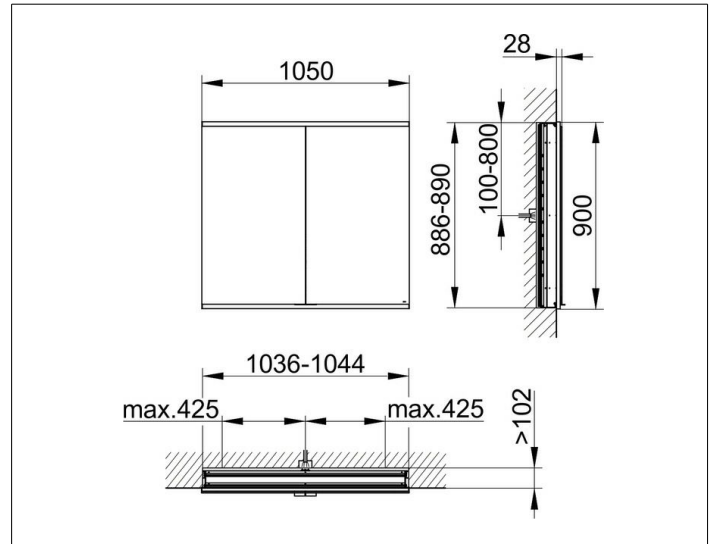

Royal Modular 2.0
800200001000200 Spiegelschrank

PRODUKT

ZEICHNUNG

EEK: A, A+, A++ ,

OBERFLÄCHE

silber-eloxiert

ABMESSUNG

1050 x 900 x 120 mm