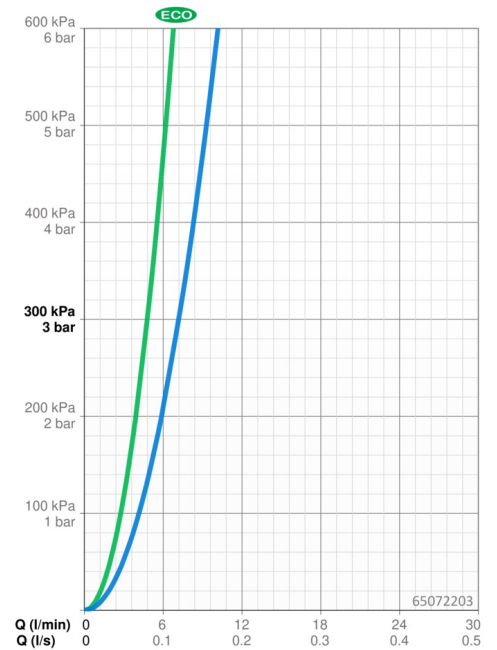

Technische Daten

Durchflusseigenschaften

Spar-Durchfluss bei 3 bar	4.8 l/min
Durchfluss bei 3 bar	7.2 l/min
Druckverlust bei einem Durchfluss von 0,1 l/s	1.7 bar

Technische Eigenschaften

DN-Größe (Nennmaß)	DN15
Warmwasserversorgung	max. +70°C
Arbeitsdruck	0.5-10 bar
Anschlussgröße	G3/8
Ausladung	98 mm
Sicherungseinrichtung (EN1717)	HC
Werkstoff	Messing/Verbundwerkstoff

Vorschriften

EN Standard	EN 817, EN 1113
Geräuschklasse	I (ISO 3822)

Zulassungen und Deklarationen

ABP	P-IX 38109/100
Konformitätserklärung	DoC