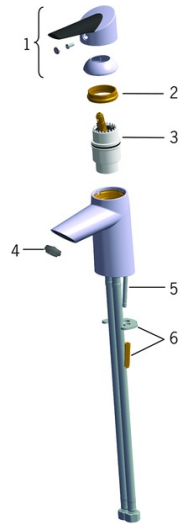

EAN: 4015474273504  
[static.hansa.com/65072203](http://static.hansa.com/65072203)

- Waschtisch
- Einhebelmischer, Funktionshandbrause
- Standmontage
- Chrom
- Feststehender Auslauf
- CACHÉ® Strahlregler, ohne Mundstück direkt in den Armaturenauslauf geschraubt
- Easy-Grip Bedienhebel, Eco-Funktion für die Wassermenge, Einhandbedienhebel/Griff, Hebel mit W+K-Kennzeichnung
- Push-Open-Ablaufgarnitur
- Handbrause, Brausehalter, Brauseschlauch (1500 mm)
- Funktionsbrause
- ø 4.0 Steuerpatrone mit keramischen Dichtscheiben zur Wassermengen- und Temperatureinstellung, Schmutzfilter
- Anschluss über flexible Druckschläuche
- Armatur ist GGT geprüft Benutzertest GUT

### Technische Eigenschaften

DN-Größe (Nennmaß)	<b>DN15</b>
Warmwasserversorgung	<b>max. +70°C</b>
Arbeitsdruck	<b>0.5-10 bar</b>
Anschlussgröße	<b>G3/8</b>
Ausladung	<b>98 mm</b>
Sicherungseinrichtung (EN1717)	<b>HC</b>
Werkstoff	<b>Messing/Verbundwerkstoff</b>

### SP65092203

	<b>Name</b>	<b>Art.-Nr.</b>
01	Hebel Ausgelaufen	59914170
02	Spann-Mutter, M4x1,5, SW 38	59914128
03	Kartusche, 4.0 Classic	59914129
04	Luftsprudler, M24x1 STD HC A	59914130
05	Befestigungsschraube, M6x55 Ausgelaufen	59914131
06	Befestigungssatz	59914132
N.I.	Handbrause Bidetta	59914162
N.I.	Wandhalter	04430100