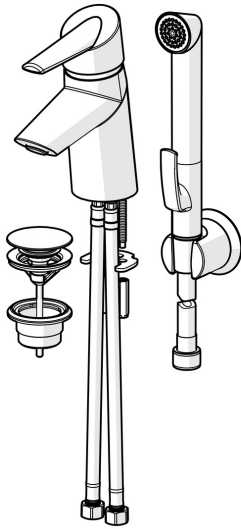

EAN: 4015474273504  
[static.hansa.com/65072203](http://static.hansa.com/65072203)

- Waschtisch
- Einhebelmischer, Funktionshandbrause
- Standmontage
- Chrom
- Feststehender Auslauf
- CACHÉ® Strahlregler, ohne Mundstück direkt in den Armaturenauslauf geschraubt
- Easy-Grip Bedienhebel, Eco-Funktion für die Wassermenge, Einhandbedienhebel/Griff, Hebel mit W+K-Kennzeichnung
- Push-Open-Ablaufgarnitur
- Handbrause, Brausehalter, Brauseschlauch (1500 mm)
- Funktionsbrause
- ø 4.0 Steuerpatrone mit keramischen Dichtscheiben zur Wassermengen- und Temperatureinstellung, Schmutzfilter
- Anschluss über flexible Druckschläuche
- Armatur ist GGT geprüft Benutzertest GUT

### Technische Eigenschaften

DN-Größe (Nennmaß)	<b>DN15</b>
Warmwasserversorgung	<b>max. +70°C</b>
Arbeitsdruck	<b>0.5-10 bar</b>
Anschlussgröße	<b>G3/8</b>
Ausladung	<b>98 mm</b>
Sicherungseinrichtung (EN1717)	<b>HC</b>
Werkstoff	<b>Messing/Verbundwerkstoff</b>

### SP65092203

	<b>Name</b>	<b>Art.-Nr.</b>
01	Hebel Ausgelaufen	59914170
02	Spann-Mutter, M4x1,5, SW 38	59914128
03	Kartusche, 4.0 Classic	59914129
04	Luftsprudler, M24x1 STD HC A	59914130
05	Befestigungsschraube, M6x55 Ausgelaufen	59914131
06	Befestigungssatz	59914132
N.I.	Handbrause Bidetta	59914162
N.I.	Wandhalter	04430100