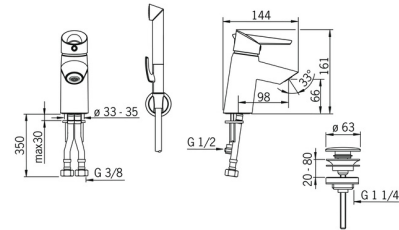

EAN: 4015474273504  
[static.hansa.com/65072203](http://static.hansa.com/65072203)

- Waschtisch
- Einhebelmischer, Funktionshandbrause
- Standmontage
- Chrom
- Feststehender Auslauf
- CACHÉ® Strahlregler, ohne Mundstück direkt in den Armaturenauslauf geschraubt
- Easy-Grip Bedienhebel, Eco-Funktion für die Wassermenge, Einhandbedienhebel/Griff, Hebel mit W+K-Kennzeichnung
- Push-Open-Ablaufgarnitur
- Handbrause, Brausehalter, Brauseschlauch (1500 mm)
- Funktionsbrause
- ø 4.0 Steuerpatrone mit keramischen Dichtscheiben zur Wassermengen- und Temperatureinstellung, Schmutzfilter
- Anschluss über flexible Druckschläuche
- Armatur ist GGT geprüft Benutzertest GUT

### Technische Eigenschaften

DN-Größe (Nennmaß)	<b>DN15</b>
Warmwasserversorgung	<b>max. +70°C</b>
Arbeitsdruck	<b>0.5-10 bar</b>
Anschlussgröße	<b>G3/8</b>
Ausladung	<b>98 mm</b>
Sicherungseinrichtung (EN1717)	<b>HC</b>
Werkstoff	<b>Messing/Verbundwerkstoff</b>