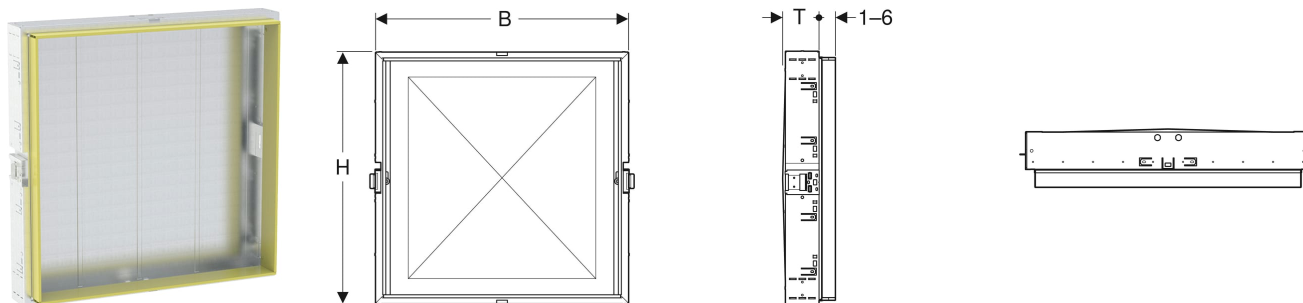

# Rohbaubox für Geberit ONE Spiegelschrank, Höhe 90 cm

## VERWENDUNGSZWECKE

- Für Trockenbau
- Zum Einbau in raumhohe Vorwandinstallationen
- Zum Einbau in raumhohe Installationswände
- Zum Einbau in raumhohe Geberit Duofix Systemwände
- Zum Einbau in raumhohe Geberit GIS Tragsysteme für Vorwände oder Trennwände
- Für Geberit ONE Spiegelschränke mit Höhe 90 cm

## EIGENSCHAFTEN

- Mit Befestigungshaken für Spiegelschrank, verstellbar
- Mit Befestigung für Elektroanschluss
- Mit Beplankungsanschlüssen aus Blech, verzinkt

## ZUBEHÖR

- Geberit Duofix Traverse für Elementbefestigung, für Ständerabstand ab 60 cm