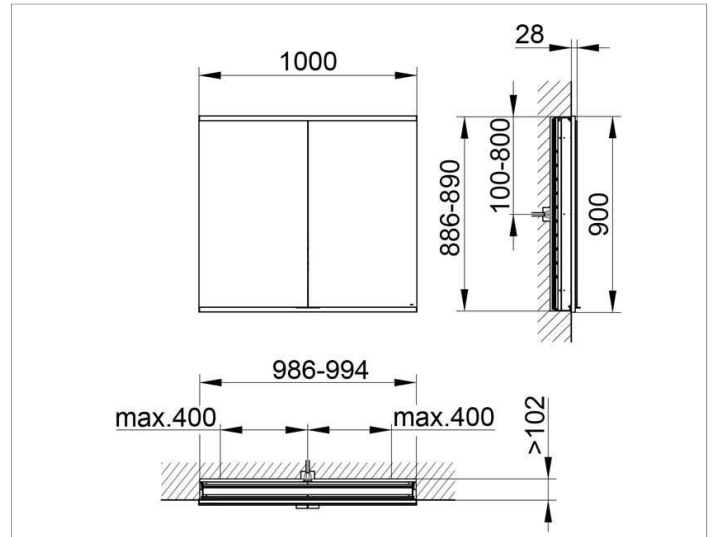

Royal Modular 2.0
800200101000200 Spiegelschrank

PRODUKT

ZEICHNUNG

OBERFLÄCHE

silber-eloxiert

ABMESSUNG

1000 x 900 x 120 mm