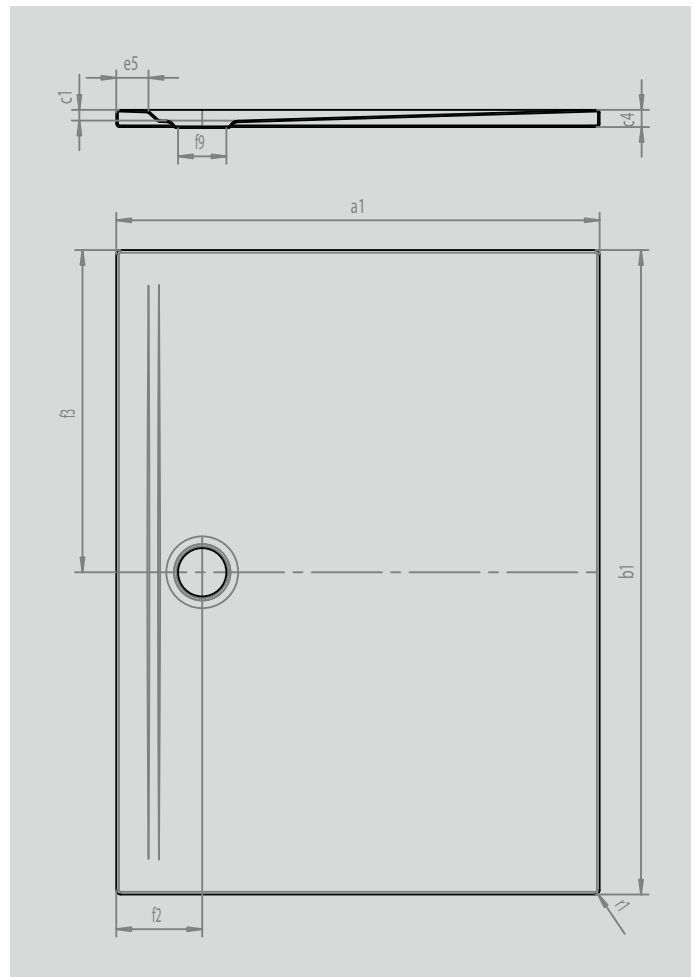

SUPERPLAN ZERO

- von drei Seiten schwellenlos begehbar
- besonders wandnaher Ablauf und gleichmäßiges Gefälle für eine durchgehend ebene Standfläche
- großzügige Gestaltung, nahtlose Übergänge für kleine und große Bäder
- klare Kanten und spitze Eckradien für minimale Fugen und eine einheitliche Optik
- geringe Aufbauhöhe für leichten, bodenebenen Einbau – auch bei Großformaten

Abbildung ähnlich

SECURE⁺

Modell		1606
Äußere Länge	a_1	750 mm
Äußere Breite	b_1	1700 mm
Tiefe Innen	c_1	20 mm
Randhöhe	c_4	32 mm
Randbreite	e_5	60 mm
Durchmesser Ablaufloch	f_9	Ø 90 mm
Abstand Wannrand bis Mitte Ablaufloch	$f_2; f_3$	160; 850 mm
Äußerer Radius	r_1	8 mm
Nettogewicht		33 kg
SECURE PLUS		Vollflächig