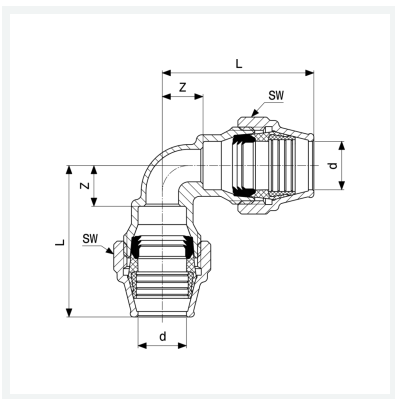

**Maxiplex-Bogen 90°**  
- Verschraubungen

**Ausstattung**

Mehrkant

**Modell 9027**

**Artikel 275 754**

## Eigenschaften

Rohraußendurchmesser	d	63
Z-Maß	Z	41 mm
Länge	L	122 mm
Schlüsselweite	SW	90 mm
Gewicht	2088 g	
Volumen	3108 cm <sup>3</sup>	
Werkstoff	Rotguss	