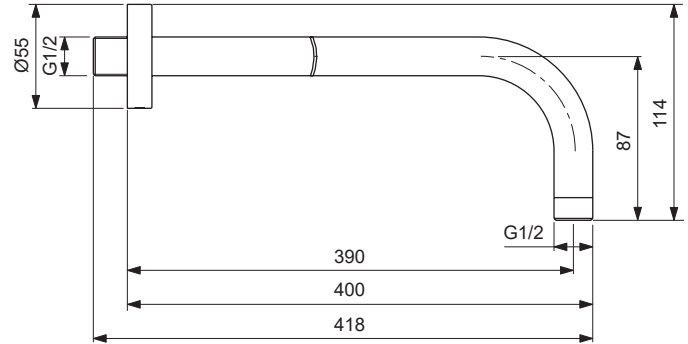

B9445XX

For XX:
 AA=chrome
 A5=magnetic grey
 A2=brushed gold
 GN=silver storm
 XG=silk black
 RO=rosé
 SI=silver

Pos.	Signify	Spare parts-Nr	Quantity
1	Rosette-compl.	B961058XX	1 Set