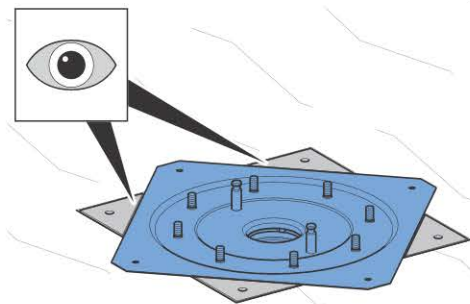

✓

Installation Notes
Geberit Pluvia 967.544.00.0

1

2

i

3

4

5