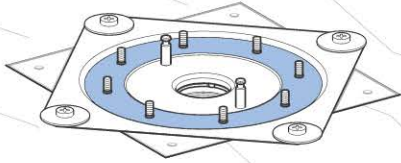

✓

Installation Notes
Geberit Pluvia 967.544.00.0

1

2

i

3

4

5