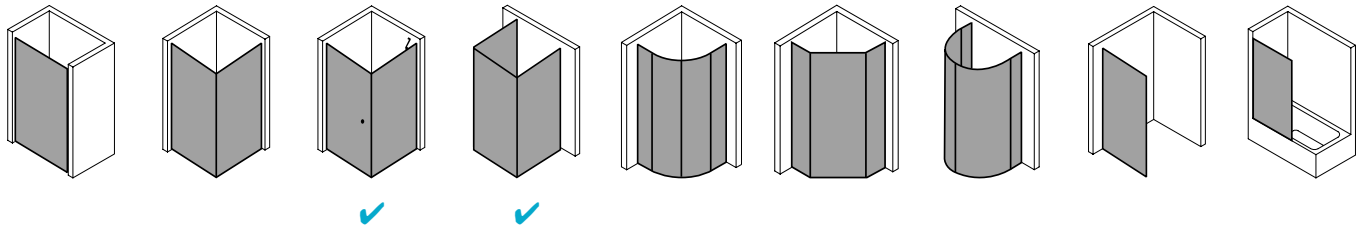

Einbausituation