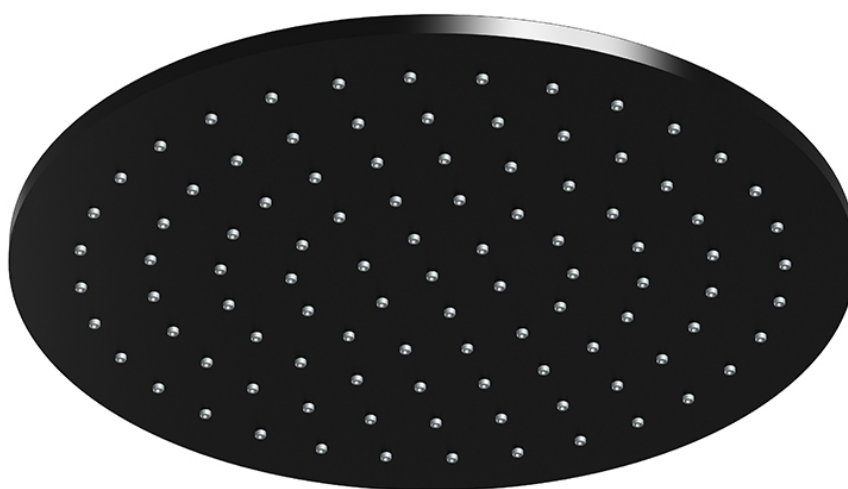

100 1688 S Regenbrause ø 300 mm x 8 mm

mit Easy-clean system, nur in Verbindung mit Brausearm 100 7910 oder Deckenmontage, Optimale Durchflussmenge ab 15 l/min, matt black

PRODUKTBILD

100 1688 S Regenbrause ø 300 mm x 8 mm

mit Easy-clean system, nur in Verbindung mit Brausearm 100 7910 oder Deckenmontage, Optimale Durchflussmenge ab 15 l/min, matt black

TECHNISCHE ZEICHNUNG