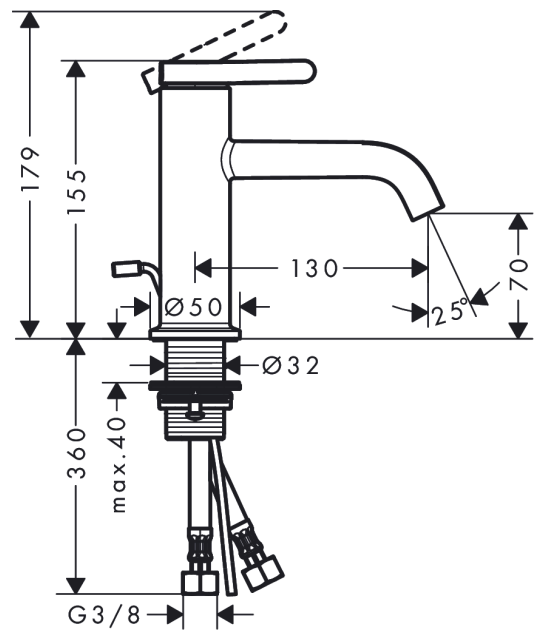

AXOR One

Einhebel-Waschtismischer 70 mit Hebelgriff und Zugstangen-Ablaufgarnitur

Oberfläche: **Brushed Brass** Artikelnummer: **48000950**

Merkmale

- besteht aus: Einhebel-Waschtismischer, Ablaufgarnitur
- ComfortZone 70
- Ausladung: 130 mm
- Auslaufhöhe: 70 mm
- Griffvariante: Hebelgriff
- Strahlart: Normalstrahl
- maximale Durchflussmenge bei 3 bar: 5 l/min
- Keramikmischsystem
- Temperaturbegrenzung einstellbar
- für Durchlauferhitzer geeignet
- Zugstangen-Ablaufgarnitur G 1¼
- Material Ablaufventil: Metall
- Anschlussart: G ¾ Anschlussschläuche
- Anschlussgröße: DN15
- EU-Taxonomie: max. 6 l/min - wesentlicher Beitrag (SC) möglich
- DVGW_NW-6506DM0388
- PA-IX 38017/IO

Technologie

Designpreise

Zertifikate / Nachhaltigkeit

AXOR One
Einhebel-Waschtischmischer 70 mit Hebelgriff und Zugstangen-Ablaufgarnitur
 Oberfläche: **Brushed Brass** Artikelnummer: **48000950**

Produktabbildung

Maßzeichnung

Durchflussdiagramm