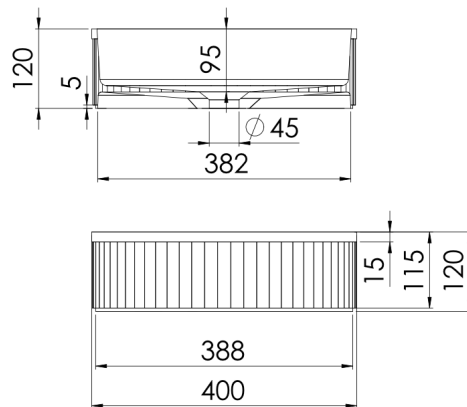

740 6010 SW Aufsatzbecken

400x400x120, rund, ohne Überlauf, außen matt black, innen matt white

TECHNISCHE ZEICHNUNG

SCHNITT A-A

STEINBERG
