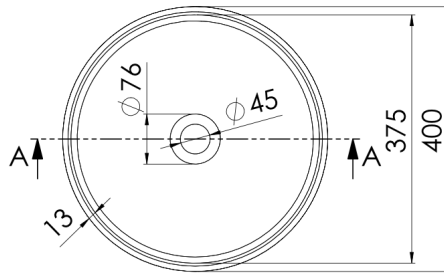

740 6010 SW Aufsatzbecken

400x400x120, rund, ohne Überlauf, außen matt black, innen matt white

TECHNISCHE ZEICHNUNG

SCHNITT A-A

STEINBERG
