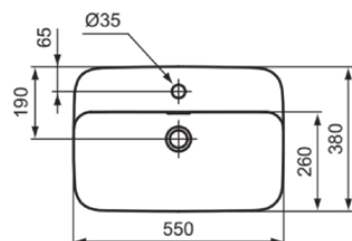

IPALYSS

E2077X8

IPALYSS | Schale 550x380x145 mm in powder, mit Überlauf | Diamatec

Bild & Zeichnung

Allgemeine Informationen

Produktart	Schale
Marke	Ideal Standard
Kollektion	IPALYSS
Designer	Studio Levien
Farbcode	X8
Farbbeschreibung	Powder
Oberflächenveredelung	satin
Maximale Höhe (mm)	145
Maximale Breite (mm)	550
Ausladung (mm)	380
EAN Code	5017830543657
Nettogewicht (kg)	10.20

Funktionen

Downloads

- [BIM-UK](#)
- [BIM-DE](#)
- [Montageanleitung](#)

Produktstandards & Zertifikate

Normen	EN 14688
Declaration of Performance classification (DoP)	CL25

Produktspezifikationen

Ablagefläche	Hinten
Form des Überlaufs	Geschlitzt
Barrierefreies Produkt	Nein
Anzahl von Waschbecken	1
Mit Rückwand	Nein
Mit Überlauf	Ja
Sichtbarer Überlauf	Ja
Anzahl von Hahnlöchern je Waschbecken	1
Geschliffene Unterseite	Ja
Mit Verschlussstopfen	Nein
Mit Siphon	Nein
Material	Oberteil mit keramischen Dichtscheiben
Materialspezifikation	Diamatec
Position des Hahnlochs	Mitte
PVD Technologie	Nein
Diamatec Technologie	Ja
IdealPlus Technologie	Nein