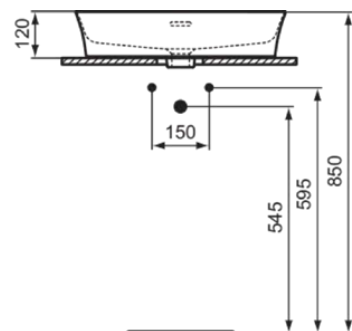

IPALYSS

E2077X8

IPALYSS | Schale 550x380x145 mm in powder, mit Überlauf | Diamatec

Bild & Zeichnung

Allgemeine Informationen

Produktart	Schale
Marke	Ideal Standard
Kollektion	IPALYSS
Designer	Studio Levien
Farbcode	X8
Farbbeschreibung	Powder
Oberflächenveredelung	satin
Maximale Höhe (mm)	145
Maximale Breite (mm)	550
Ausladung (mm)	380
EAN Code	5017830543657
Nettogewicht (kg)	10.20

Funktionen

Downloads

- [BIM-UK](#)
- [BIM-DE](#)
- [Montageanleitung](#)

Produktstandards & Zertifikate

Normen	EN 14688
Declaration of Performance classification (DoP)	CL25

Produktspezifikationen

Ablagefläche	Hinten
Form des Überlaufs	Geschlitzt
Barrierefreies Produkt	Nein
Anzahl von Waschbecken	1
Mit Rückwand	Nein
Mit Überlauf	Ja
Sichtbarer Überlauf	Ja
Anzahl von Hahnlöchern je Waschbecken	1
Geschliffene Unterseite	Ja
Mit Verschlussstopfen	Nein
Mit Siphon	Nein
Material	Oberteil mit keramischen Dichtscheiben
Materialspezifikation	Diamatec
Position des Hahnlochs	Mitte
PVD Technologie	Nein
Diamatec Technologie	Ja
IdealPlus Technologie	Nein