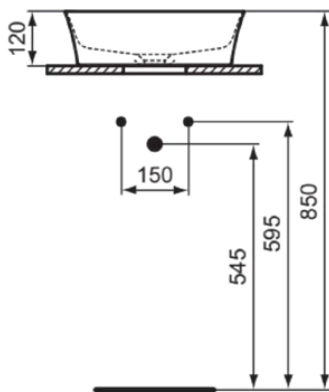

IPALYSS

E1398V6

IPALYSS | Schale 400x400x120 mm in granatapfel, ohne Hahnloch, ohne Überlauf | Diamatec, Platzsparender Waschtisch

Bild & Zeichnung

Allgemeine Informationen

Produktkategorie:	Waschtische
Produktart:	Schale
Marke:	Ideal Standard
Kollektion:	IPALYSS
Designer:	Studio Levien
Farbe:	V6 - Granatapfel
Oberflächenveredelung:	satın
Höhe (mm):	120
Breite (mm):	400
Ausladung (mm):	400
Nettogewicht (kg):	7,00
EAN Code:	5017830542681

- [Installation Guide](#)

Produktstandards & Zertifikate

Normen:	EN 14688
Leistungserklärung (DoP):	CL00

Produktspezifikationen

Farbcode:	V6
Farbbeschreibung:	granatapfel
Diamatec Technologie:	Ja
Geschliffene Rückseite(n):	Nein
Geschliffene Unterseite:	Ja
Barrierefreies Produkt:	Nein
Mit Kettenöse:	Nein
Material:	Keramik
Materialspezifikation:	Diamatec
Anzahl von Hahnöchern je Waschbecken:	0
Anzahl von Waschbecken:	1
Sichtbarer Überlauf:	Nein
PVD Technologie:	Nein
Ablagefläche:	Ohne

IPALYSS

E1398V6

IPALYSS | Schale 400x400x120 mm in granatapfel, ohne Hahnloch, ohne Überlauf | Diamatec, Platzsparender Waschtisch

Produktspezifikationen

Oberflächenveredelung:	satin
Mit Rückwand:	Nein
Mit Verschlussstopfen:	Nein
Mit Überlauf:	Nein
Mit Siphon:	Nein
Montageart:	Aufgesetzt