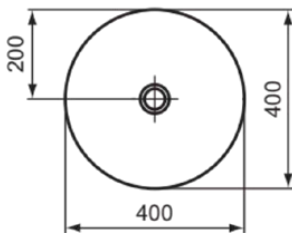

IPALYSS

E1398V6

IPALYSS | Schale 400x400x120 mm in granatapfel, ohne Hahnloch, ohne Überlauf | Diamatec, Platzsparender Waschtisch

Bild & Zeichnung

Allgemeine Informationen

Produktkategorie:	Waschtische
Produktart:	Schale
Marke:	Ideal Standard
Kollektion:	IPALYSS
Designer:	Studio Levien
Farbe:	V6 - Granatapfel
Oberflächenveredelung:	satın
Höhe (mm):	120
Breite (mm):	400
Ausladung (mm):	400
Nettogewicht (kg):	7,00
EAN Code:	5017830542681