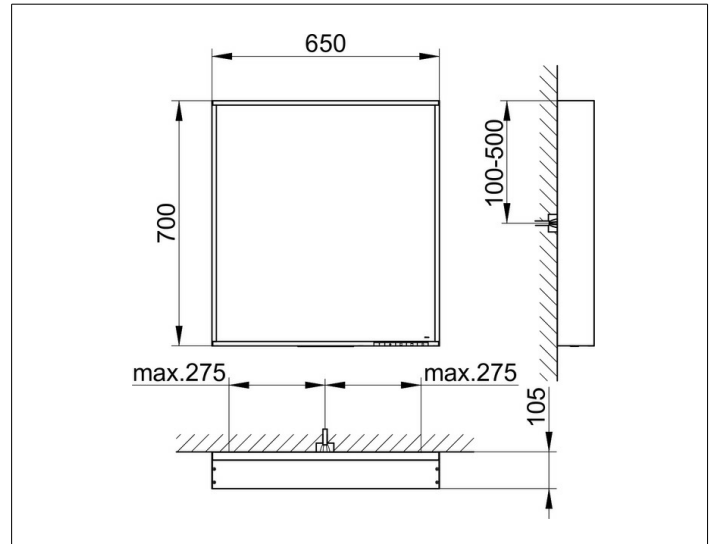

Lichtspiegel

07897172003 Lichtspiegel

PRODUKT

ZEICHNUNG

PRODUKTBESCHREIBUNG

stufenlos einstellbare Lichtfarbe von 2700 Kelvin (warmweiß) bis 6500 Kelvin (Tageslicht)
 umlaufender Aluminium-Rahmen, silber-gebeizt-eloxiert
 Bedienung:
 Tastenfeld mit kapazitiver Touch-Sensorik,
 DALI-steuerbar
 Beleuchtung:
 LED (Lebensdauer > 30.000 Stunden),
 Hauptlicht (Ober- und Wandbeleuchtung) und
 Waschtischbeleuchtung separat stufenlos dimmbar
 sowie ein-/ausschaltbar
 EEK: C , 30 kWh/1000h

OBERFLÄCHE

30 Watt

ABMESSUNG

650 x 700 x 105 mm