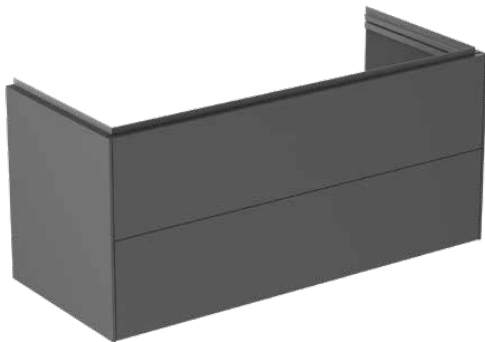

## T4576Y2

CONCA | Waschtisch-Unterschrank 1200x505x555 mm in anthrazit matt lackiert, 2 Schubladen | Push-to-open

### Allgemeine Informationen

Produktart	Waschtisch-Unterschrank
Marke	Ideal Standard
Kollektion	CONCA
Designer	Palomba Serafini Associati
Farbcode	Y2
Farbbeschreibung	Anthrazit Matt Lackiert
Oberflächenveredelung	Matt
Maximale Höhe (mm)	555
Maximale Breite (mm)	1200
Ausladung (mm)	505
Befestigungsart	Befestigungsset
EAN Code	8014140483106
Nettogewicht (kg)	51.90