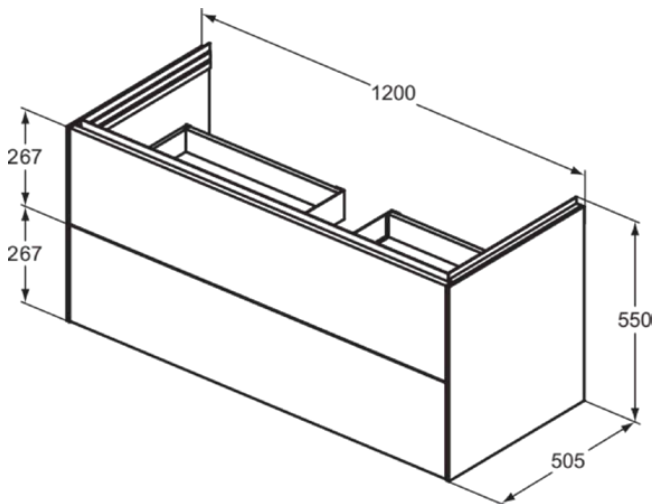

CONCA

T4576Y2

CONCA | Waschtisch-Unterschrank 1200x505x555 mm in anthrazit matt lackiert, 2 Schubladen | Push-to-open

Bild & Zeichnung

Allgemeine Informationen

Produktart	Waschtisch-Unterschrank
Marke	Ideal Standard
Kollektion	CONCA
Designer	Palomba Serafini Associati
Farbcode	Y2
Farbbeschreibung	Anthrazit Matt Lackiert
Oberflächenveredelung	Matt
Maximale Höhe (mm)	555
Maximale Breite (mm)	1200
Ausladung (mm)	505
Befestigungsart	Befestigungsset
EAN Code	8014140483106
Nettogewicht (kg)	51.90

Funktionen

Push-to-open

Downloads

- [Montageanleitung](#)
- [Ersatzteilliste](#)

Produktspezifikationen

Mit Waschtischplatte	Nein
Anzahl der Türen (gesamt)	0
Anzahl der Türen (links öffnend)	0
Anzahl der Türen (rechts öffnend)	0
Anzahl der Schwingtüren	0
Anzahl der Schiebetüren	0
Anzahl der Rolltüren	0
Anzahl der Auszüge (gesamt)	2
Anzahl der externen Auszüge	2
Anzahl der internen Auszüge	0
Auszugsmechanismus	Push-to-open
Einzugsmechanismus	Soft-closing
Anzahl der offenen Fächer	0
Anzahl der Ablagen	0
Mit Steckdose	Nein
Mit Innenbeleuchtung	Nein
Materialspezifikation (Korpus)	Hochverdichtete 3-Schicht Spanplatte
Platzsparendes Modell	Nein
PVD Technologie	Nein
IdealPlus Technologie	Nein