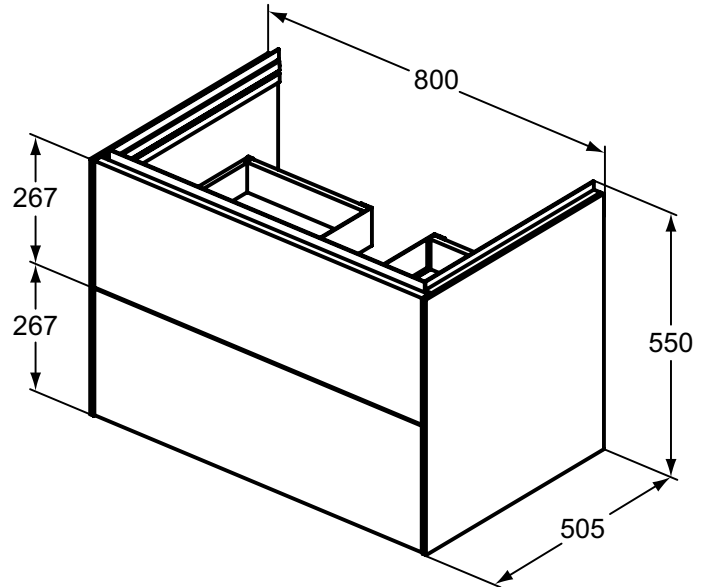

Ideal Standard

Conca

Artikel-Nr.: T4574Y1

Waschtischunterschrank 800x555mm

Conca Waschtischunterschrank 800x555mm, mit 2 Push-Pull Auszügen

Farbe: Y1 - Weiß matt

Eigenschaften: .Push-Pull Möbel
.FSC Zerifiziert

Mehr Produktdetails:

Montage:	Wandhängend
Gewicht (kg):	41,00
Material:	MDF
Designer:	Palomba Serafini Associati
Höhe (mm):	555
Breite (mm):	800
Tiefe/Ausladung (mm):	505
Form:	Rechteckig

Ideal Standard GmbH - Deutschland