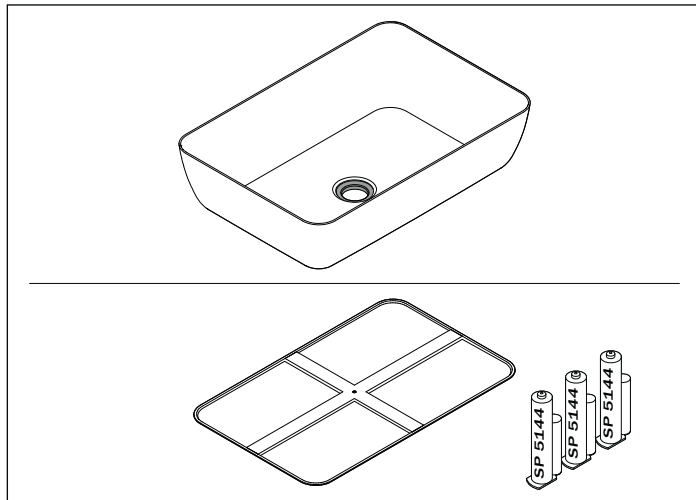

KALDEWEI

MIENA

MING

NUEVA

CAYONO

2

DE Montageanleitung | EN Installation instructions

NL Montagehandleiding | FR Instructions de montage | IT Istruzioni di montaggio
ES Instrucciones de montaje | PT Instruções de montagem | DA Monteringsvejledning
NO Monteringsanvisning | SV Monteringsanvisning | FI Asennusohje | ET Paigaldusjuhised
LV Montāžas instrukcija | LT Montavimo instrukcija | PL Instrukcja montażu | CS Návod k montáži
RU Инструкция по монтажу | UK Інструкція з монтажу | SK Návod na montáž | HU Összeszerelési utasítás | RO Instrucțiuni de montare | SL Navodila za montažo | HR Upute za montažu
BG Ръководство за монтаж | EL Οδηγίες συναρμολόγησης | TR Montaj talimatı | AR بيكرتلا لي ولد
ZH 安装说明书 | JA 設置説明書 | KO 조립설명서 | ID Petunjuk perakitan | TH คำแนะนำในการติดตั้ง
VI Hướng dẫn lắp ráp | HI स्थापना निर्देश

MIENA

A

NUEVA

A

3904

3904

MING C

CAYONO C

3.

4.

5.

6.

8.

9.

10.

MIENA