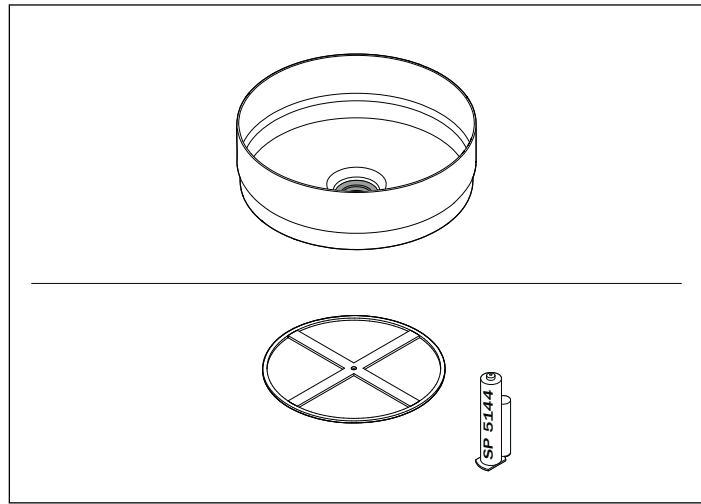

MIENA

A

NUEVA

A

3904

3904