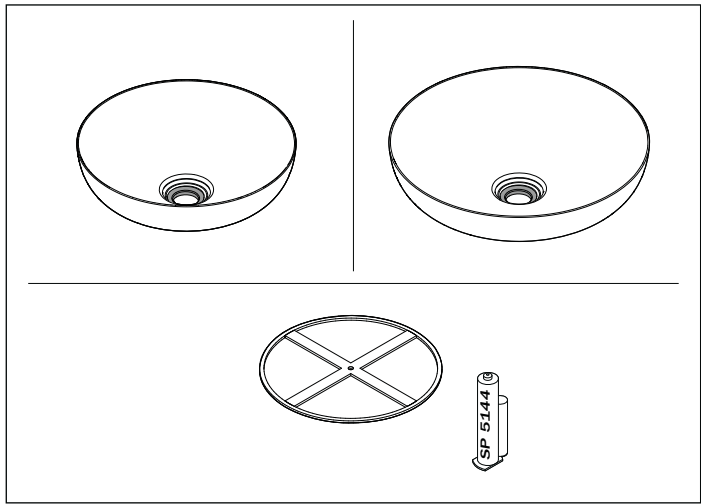

MIENA

A

NUEVA

A

3904

3904