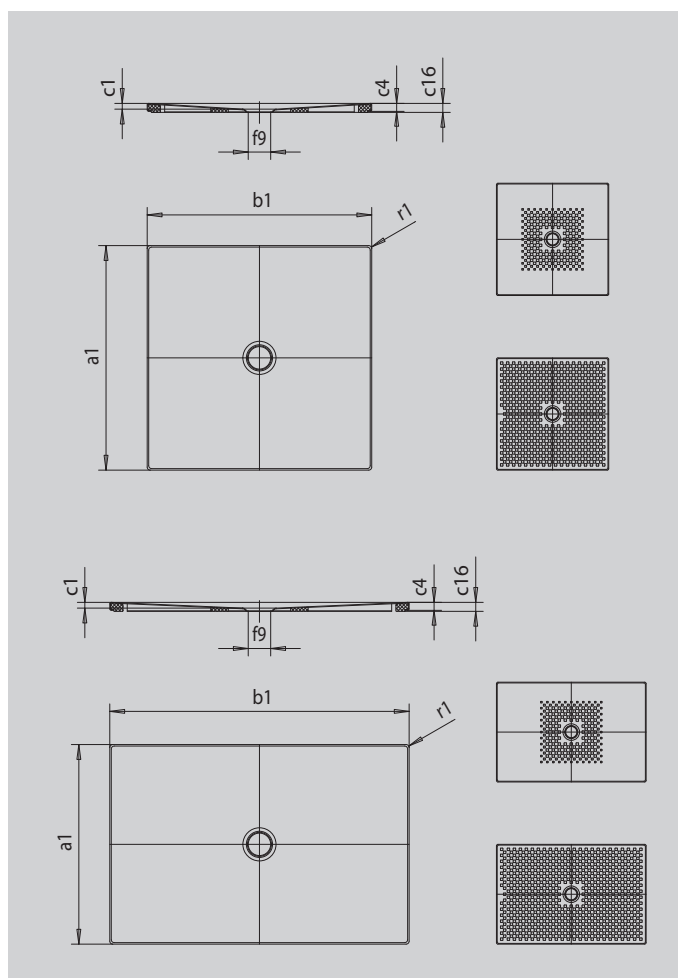

SCONA MIT WANNENTRÄGER EXTRAFLACH

- harmonisches Design mit zentriertem Ablauf
- aus KALDEWEI Stahl-Emaile
- Ablaufdeckel bündig in die Duschfläche integriert (nur in Kombination mit den Ablaufgamituren KA 90)

Abbildung ähnlich

SECURE⁺

Modell		978
Äußere Länge	a_1	700 mm
Äußere Breite	b_1	1500 mm
Tiefe Innen	c_1	23 mm
Randhöhe	c_4	32 mm
Höhe mit Wannenträger extraflach	c_{16}	37 mm
Durchmesser Ablaufloch	f_9	Ø 90 mm
Äußerer Radius	r_1	12 mm
Nettogewicht		28 kg
Antislip		492 x 492 mm
Vollantislip		644 x 1412 mm
SECURE PLUS		Vollflächig