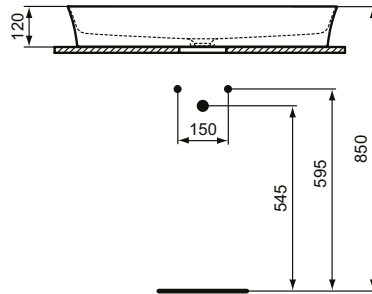

Ideal Standard

Becken

Ipalys

Artikel-Nr.: E1391V1

Schale 800mm

Ipalys Schale 800mm, ohne Hahnloch, ohne Überlauf

Farbe: V1 - Seidenweiß

Technologie: Diamatec

Eigenschaften: .Diamatec

Mehr Produktdetails:

Type:	Aufsatzwaschtisch / Schale
Montage:	Aufgesetzt
Zulassungen:	DIN EN 14688 CL 00, DIN EN 31
Hahnlöcher:	0
Gewicht (kg):	11,30
Material:	Diamatec
Designer:	Robin Levien
Höhe (mm):	120
Breite (mm):	800
Tiefe/Ausladung (mm):	400
Form:	Rechteckig