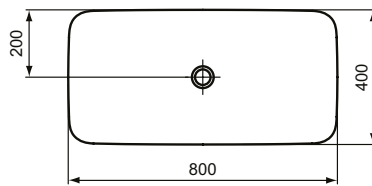

Ideal Standard

Becken

Ipalys

Artikel-Nr.: E1391V1

Schale 800mm

Ipalys Schale 800mm, ohne Hahnloch, ohne Überlauf

Farbe: V1 - Seidenweiß

Technologie: Diamatec

Eigenschaften: .Diamatec

Mehr Produktdetails:

Type:	Aufsatzwaschtisch / Schale
Montage:	Aufgesetzt
Zulassungen:	DIN EN 14688 CL 00, DIN EN 31
Hahnlöcher:	0
Gewicht (kg):	11,30
Material:	Diamatec
Designer:	Robin Levien
Höhe (mm):	120
Breite (mm):	800
Tiefe/Ausladung (mm):	400
Form:	Rechteckig