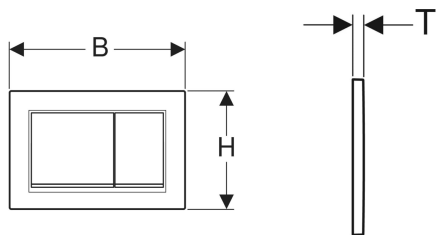

Geberit Omega30 Betätigungsplatte für 2-Mengen-Spülung

Beispielbild

Verwendungszwecke

- Zur Spülauslösung bei Omega UP-Spülkästen

Eigenschaften

- Betätigung von oben oder von vorne

Lieferumfang

- Befestigungsrahmen
- 2 Distanzbolzen

- Drückerstangen schallgedämmt, werkzeuglose Schnelleinstellung

Technische Daten

Betätigungskraft | < 20 N

- 2 Drückerstangen
- Befestigungsmaterial

Art.-Nr.	Farbe / Oberfläche	Werkstoff	B	H	T	VE1	VE2
115.080.KJ.1	Platte und Tasten: weiß Designstreifen: hochglanz-verchromt	Kunststoff	21.2 cm	14.2 cm	1 cm	1 St.	10 St.