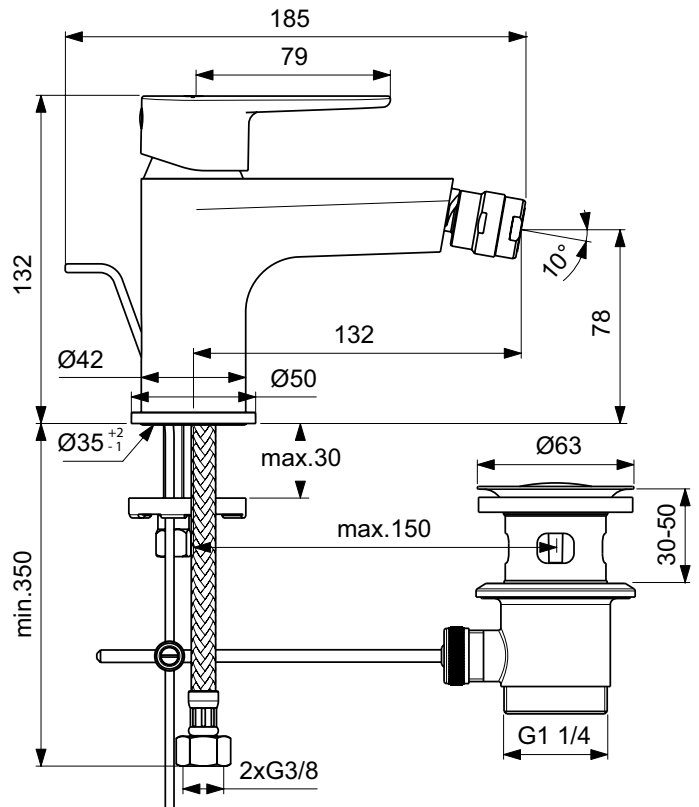

Ideal Standard

Armaturen

Cerafine O

Artikel-Nr.: BC705AA

Bidetarmatur

Cerafine O Bidetarmatur

Farbe: AA - Chrom

Technologie: Firmaflow

Eigenschaften: .EasyFix
.Heißwassertemperaturbegrenzer
.5L-Strahlregler
.SmartShine Oberfläche
.Wassersparend
.Energiesparend

Mehr Produktdetails:

Montage:	Standmontage
Funktionsweise:	Einhebel
Zulassungen:	DIN EN 817, DIN EN 200, DIN 4109 Gruppe 1
Betriebsdruck (bar):	3
Durchfluß (L):	5
Hahnlöcher:	1
Gewicht (kg):	1,36
Material:	Messing
Höhe (mm):	132
Breite (mm):	42
Tiefe/Ausladung (mm):	170