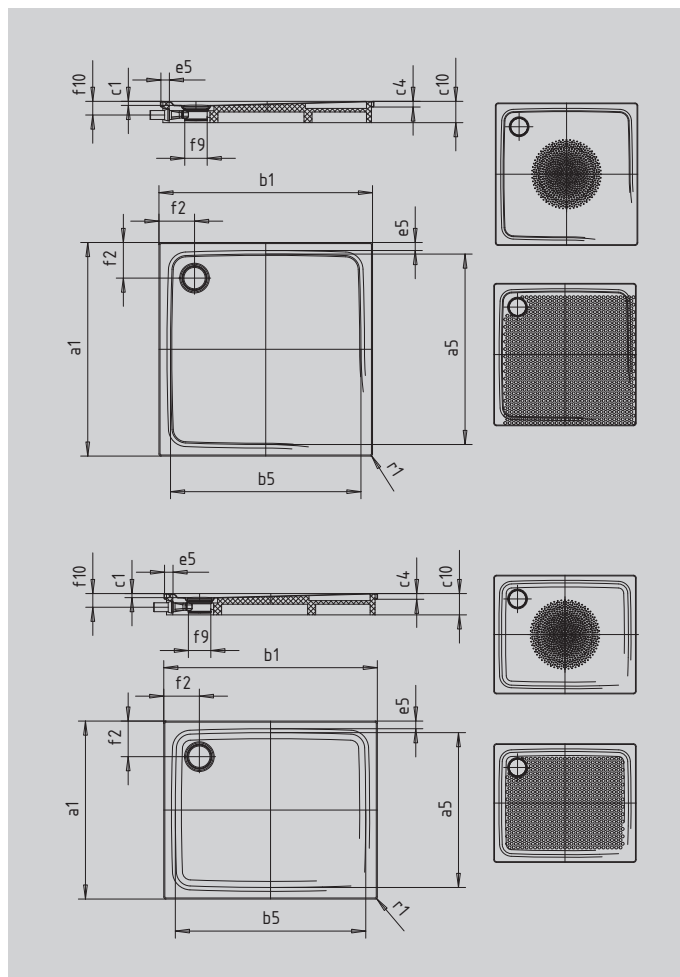

SUPERPLAN PLUS

- puristisches, elegantes Design
- absolut bodengleich einbaubar
- höchster Standkomfort durch flachen, emaillierten Ablaufdeckel, der bündig in die Duschfläche eingelassen ist
- aus KALDEWEI Stahl-Emaille

Abbildung ähnlich

SECURE⁺

Modell		494
Äußere Länge	a ₁	1500 mm
Innere Länge	a ₅	1390 mm
Äußere Breite	b ₁	1500 mm
Innere Breite	b ₅	1390 mm
Tiefe Innen	c ₁	52 mm
Randhöhe	c ₄	32 mm
Höhe mit Wannenträger	c ₁₀	145 mm
Gesamt-Aufbauhöhe (Höhe mit Siphon)	c ₁₇	136 mm
Randbreite	e ₅	50 mm
Abstand Wannенrand bis Mitte Ablaufloch	f ₂	200 mm
Durchmesser Ablaufloch	f ₉	Ø 120 mm
Anschlusshöhe Siphon	f ₁₀	105 mm
Äußerer Radius	r ₁	12 mm
Nettogewicht		58 kg
Antislip Durchmesser		Ø 861 mm
Vollantislip		1393 x 1393 mm
SECURE PLUS		Vollflächig