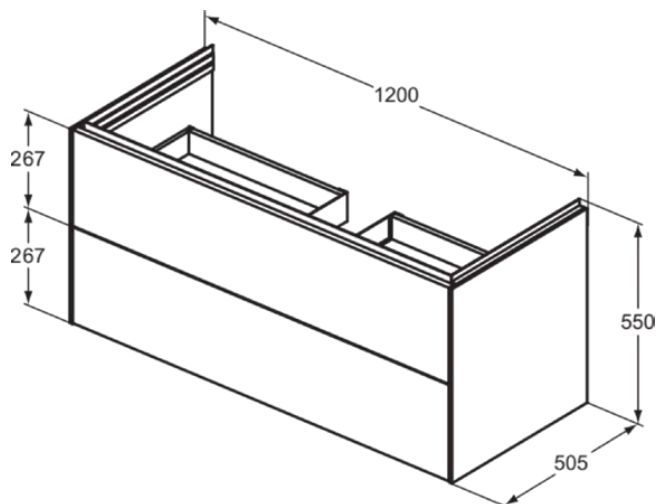

CONCA

T4576Y6

CONCA | Waschtisch-Unterschrank 1200x505x555 mm in eiche hell furnier, 2 Schubladen | Push-to-open

Bild & Zeichnung

Allgemeine Informationen

Produktart	Waschtisch-Unterschrank
Marke	Ideal Standard
Kollektion	CONCA
Designer	Palomba Serafini Associati
Farbcode	Y6
Farbbeschreibung	Eiche Hell Furnier
Oberflächenveredelung	Matt
Maximale Höhe (mm)	555
Maximale Breite (mm)	1200
Ausladung (mm)	505
Befestigungsart	Befestigungsset
EAN Code	8014140483144
Nettogewicht (kg)	51.90

Funktionen

Push-to-open

Downloads

- [Montageanleitung](#)
- [Ersatzteilliste](#)

Produktspezifikationen

Mit Waschtischplatte	Nein
Anzahl der Türen (gesamt)	0
Anzahl der Türen (links öffnend)	0
Anzahl der Türen (rechts öffnend)	0
Anzahl der Schwingtüren	0
Anzahl der Schiebetüren	0
Anzahl der Rolltüren	0
Anzahl der Auszüge (gesamt)	2
Anzahl der externen Auszüge	2
Anzahl der internen Auszüge	0
Auszugsmechanismus	Push-to-open
Einzugsmechanismus	Soft-closing
Anzahl der offenen Fächer	0
Anzahl der Ablagen	0
Mit Steckdose	Nein
Mit Innenbeleuchtung	Nein
Materialspezifikation (Korpus)	Hochverdichtete 3-Schicht Spanplatte
Platzsparendes Modell	Nein
PVD Technologie	Nein
IdealPlus Technologie	Nein