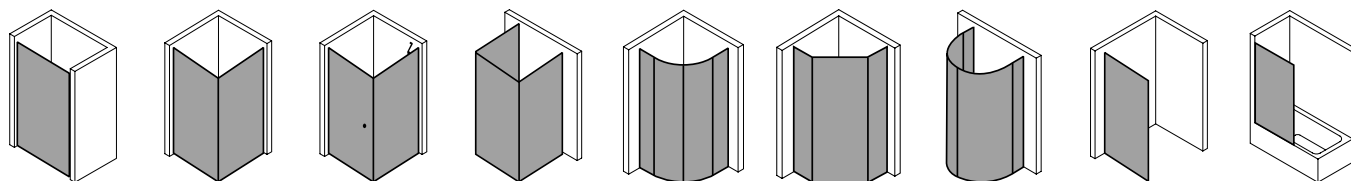

Produktleistungen

- Kermi Duschdesign PASA XP Pendeltür 1-flügelig mit Festfeld
- Zum Einbau in einer Nische.
- Teilgerahmte Tür mit einem Glasflügel, nach innen und außen öffnend, mit einem Festfeld.
- Optional mit PASA-Stabilisierung (innen) ZDSS VSS PX. Die verwendete Stabilisierung erhöht das Produkt um 32 mm.
- Verglasung mit 8 mm Einscheiben-Sicherheitsglas nach EN 12150-1, optional mit Pflegeleicht-Beschichtung CLEAN.
- Profile aus hochwertigem eloxiertem Aluminium, Beschläge und Griffe aus hochwertigem Metall.
- Verstellmöglichkeit im Wandprofil festfeldseitig 30 mm, verschlusseitig 5 mm.
- Türbeschläge mit Hebe-Senk-Mechanismus und innen bündig mit der Glasoberfläche.
- Durchgehende Magnetleisten und Dichtprofile, waagerechte Dichtleiste mit Wasserabpralleffekt.
- Mit Bodenschwelle (Höhe 6 mm), oder ohne Bodenschwelle (bodenfrei) installierbar.
- PASA XP erfüllt die Anforderungen der Spritzwasserschutzprüfung nach DIN EN 14428.
- Im Lieferumfang enthalten: Befestigungsmaterial. Ein frei platzierbarer transparenter Handtuchhalter-Haken.
- Made in Germany.
- Geprüft nach DIN EN 14428 (CE).
- 20 Jahre Ersatzteil-Nachkaufsicherheit nach Auslauf des Modells.
- Qualitätssicherungssystem zertifiziert nach DIN EN ISO 9001:2015.
- Umweltmanagement zertifiziert nach DIN EN 14001:2015.
- Energiemanagement zertifiziert nach DIN EN 50001:2011.

Technische Daten

Höhe	1850 mm
Breite	1100 mm
Tiefe	31 mm
Oberfläche	Silber Hochglanz
Glas	ESG SR Opaco
Beschichtung	CLEAN
Wanneneinbaumaß	1.075-1.110 mm
Anschlag	rechts
Türart	

Einbausituation

Technische Darstellung