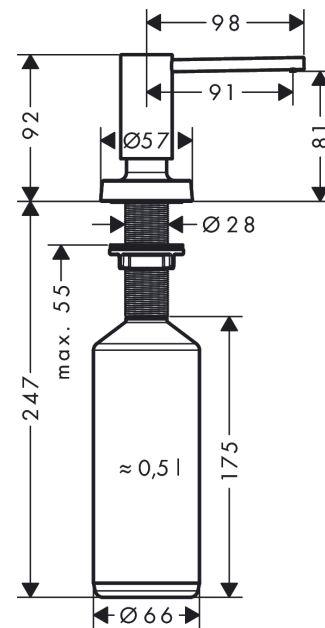

A51 Spülmittel-/ Lotionspender

Oberfläche: **Chrom** Artikelnummer: **40448000**

Beschreibung

Merkmale

- passend für abgestimmtes Produktdesign zu ausgewählten Küchenmischer
- Ausladung 91 mm
- Material: hochwertige Metallkonstruktion
- korrosionsbeständiges Auslaufrohr
- Flascheninhalt 500 ml
- Dosiermenge 2 ml
- bequem von oben zu befüllen
- für Einbau in Arbeitsplatten bis 55 mm
- einfache und sichere Montage ohne Werkzeug
- Befestigungslochbohrung 28 - 35 mm Durchmesser erforderlich

Produktabbildung

Maßzeichnung

A51 Spülmittel-/ Lotionspender

Oberfläche: **Chrom** Artikelnummer: **40448000**

Explosionszeichnung

Baujahr: >10/18

A51 Spülmittel-/ Lotionspender

Oberfläche: **Chrom** Artikelnummer: **40448000**

Ersatzteilliste

Baujahr: >10/18

Pos.	Beschreibung	Artikelnummer	PG	VE
1	Pumpe	93283000	10	1
2	Rosette	93285000	0	1
3	Flasche für Lotionspender	93278000	6	1