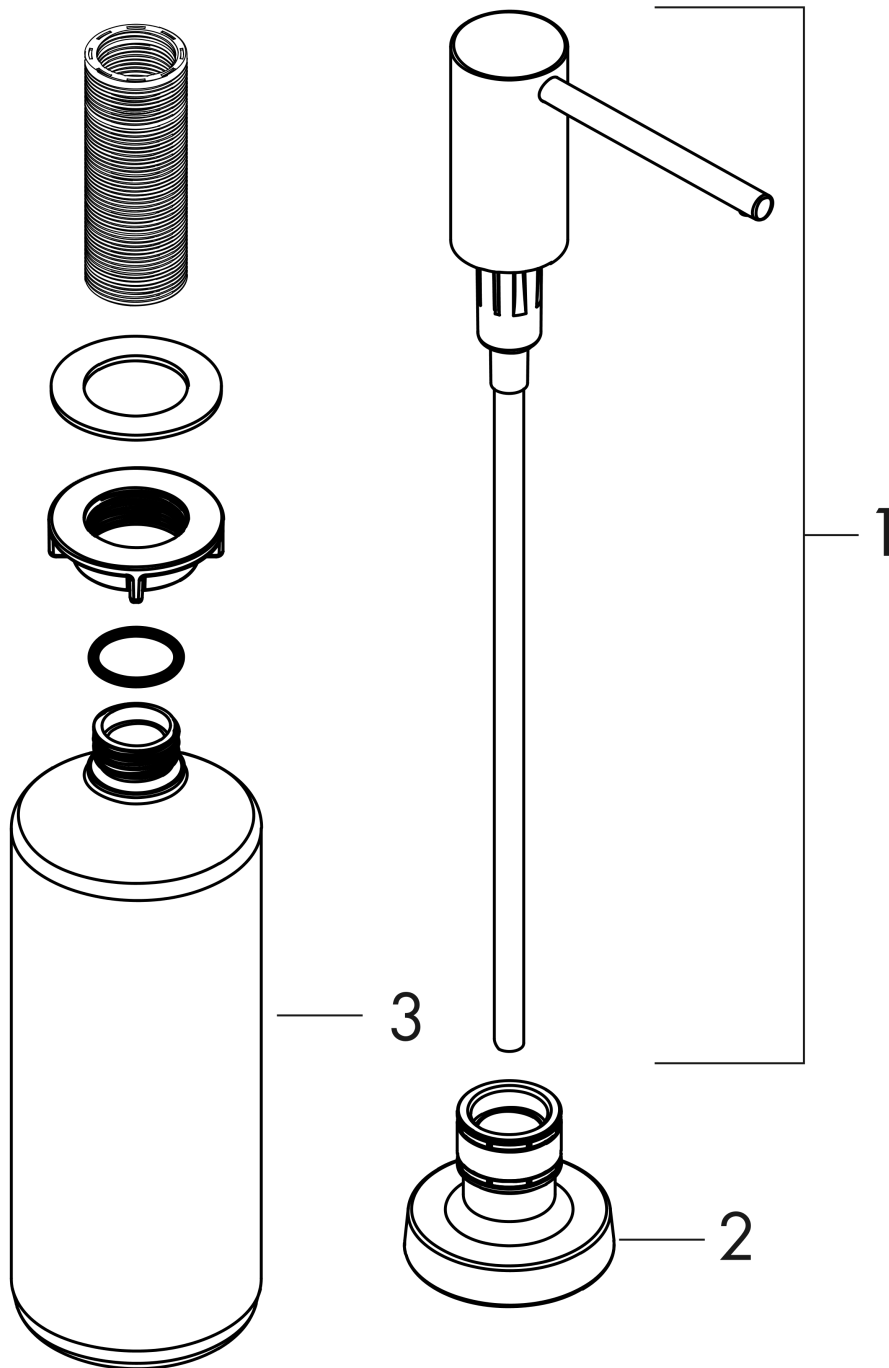

A51 Spülmittel-/ Lotionspender

Oberfläche: **Chrom** Artikelnummer: **40448000**

Beschreibung

Merkmale

- passend für abgestimmtes Produktdesign zu ausgewählten Küchenmischer
- Ausladung 91 mm
- Material: hochwertige Metallkonstruktion
- korrosionsbeständiges Auslaufrohr
- Flascheninhalt 500 ml
- Dosiermenge 2 ml
- bequem von oben zu befüllen
- für Einbau in Arbeitsplatten bis 55 mm
- einfache und sichere Montage ohne Werkzeug
- Befestigungslochbohrung 28 - 35 mm Durchmesser erforderlich

Produktabbildung

Maßzeichnung

A51 Spülmittel-/ Lotionspender

Oberfläche: **Chrom** Artikelnummer: **40448000**

Explosionszeichnung

Baujahr: >10/18

A51 Spülmittel-/ Lotionspender

Oberfläche: **Chrom** Artikelnummer: **40448000**

Ersatzteilliste

Baujahr: >10/18

Pos.	Beschreibung	Artikelnummer	PG	VE
1	Pumpe	93283000	10	1
2	Rosette	93285000	0	1
3	Flasche für Lotionspender	93278000	6	1