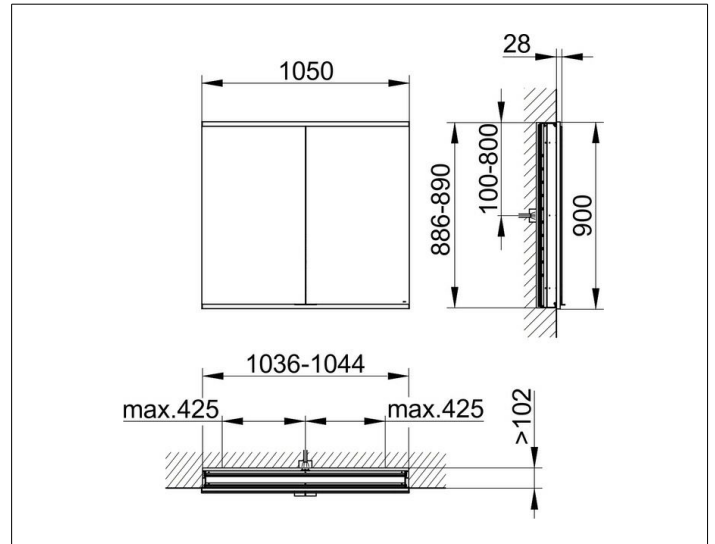

Royal Modular 2.0  
800220001000200 Spiegelschrank

PRODUKT

ZEICHNUNG

EEK: C ,

OBERFLÄCHE

silber-eloxiert

ABMESSUNG

1050 x 900 x 120 mm