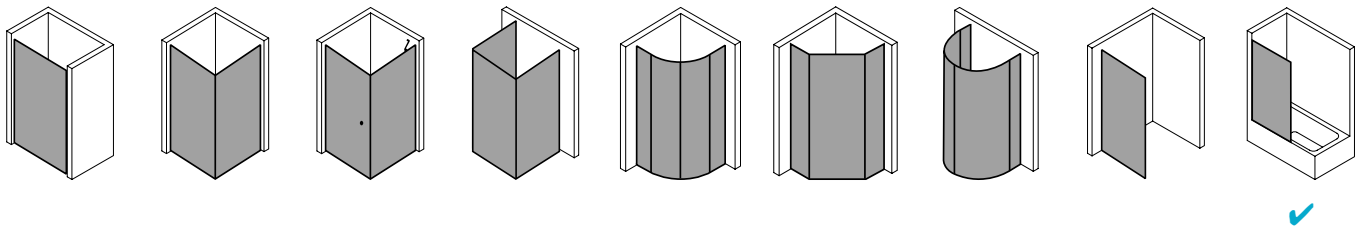

Technische Daten

Höhe	1400 mm
Breite	750 mm
Tiefe	24 mm
Oberfläche	Silber Mattglanz
Glas	ESG Klar
Beschichtung	CLEAN
Wanneneinbaumaß	740-763 mm
Gesamtbreite	740-763 mm
Anschlag	links und rechts
Türart	

Einbausituation