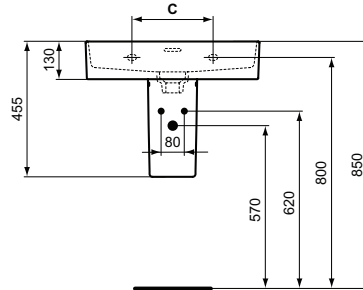

Ideal Standard

Becken

Strada II

Artikel-Nr.: T364501

Waschtisch 800mm, geschliffen

Strada II Waschtisch 800mm, geschliffen, mit 1 Hahnloch, mit Überlaufloch (rund)

Farbe: 01 - Weiß (Alpin)

Eigenschaften: .

Mehr Produktdetails:

Produkttyp:	Wand / Säule
Montage:	Wandhängend
Zulassungen:	DIN EN 14688 CL 25; DIN EN 31
Hahnlöcher:	1
Gewicht (kg):	20,00
Material:	Sanitär-Keramik
Designer:	Robin Levien
Höhe (mm):	170
Breite (mm):	800
Tiefe/Ausladung (mm):	430
Form:	Rechteckig