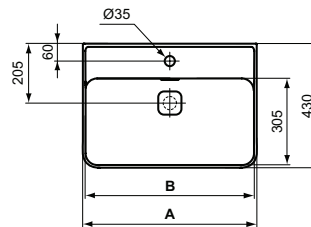

Ideal Standard

Becken

Strada II

Artikel-Nr.: T364501

Waschtisch 800mm, geschliffen

Strada II Waschtisch 800mm, geschliffen, mit 1 Hahnloch, mit Überlaufloch (rund)

Farbe: 01 - Weiß (Alpin)

Eigenschaften: .

Mehr Produktdetails:

Produkttyp:	Wand / Säule
Montage:	Wandhängend
Zulassungen:	DIN EN 14688 CL 25; DIN EN 31
Hahnlöcher:	1
Gewicht (kg):	20,00
Material:	Sanitär-Keramik
Designer:	Robin Levien
Höhe (mm):	170
Breite (mm):	800
Tiefe/Ausladung (mm):	430
Form:	Rechteckig