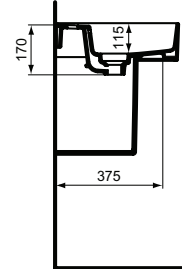

Ideal Standard

Becken

Strada II

Artikel-Nr.: T364501

Waschtisch 800mm, geschliffen

Strada II Waschtisch 800mm, geschliffen, mit 1 Hahnloch, mit Überlaufloch (rund)

Farbe: 01 - Weiß (Alpin)

Eigenschaften: .

Mehr Produktdetails:

Produkttyp:	Wand / Säule
Montage:	Wandhängend
Zulassungen:	DIN EN 14688 CL 25; DIN EN 31
Hahnlöcher:	1
Gewicht (kg):	20,00
Material:	Sanitär-Keramik
Designer:	Robin Levien
Höhe (mm):	170
Breite (mm):	800
Tiefe/Ausladung (mm):	430
Form:	Rechteckig

	A	B	C
T3001..	800	780	280
T3000..	600	580	280
T2928..	500	480	200
T3645..	800	780	280
T3644..	600	580	280
T3643..	500	480	200