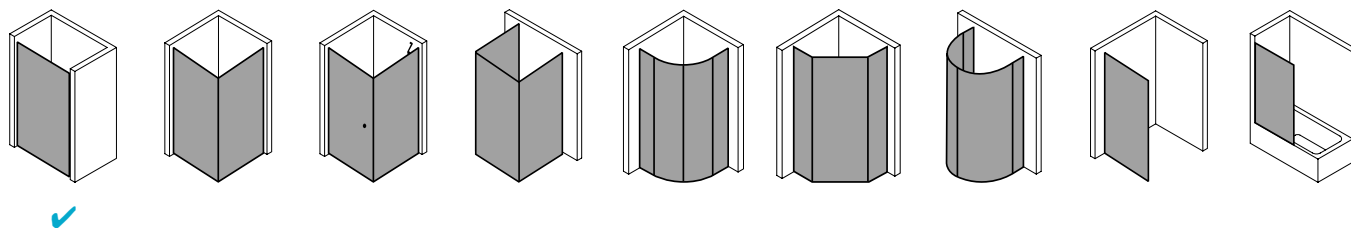

Produktleistungen

- Kermi Duschdesign PASA XP Pendeltür 1-flügelig mit Festfeld
- Zum Einbau in einer Nische.
- Teilgerahmte Tür mit einem Glasflügel, nach innen und außen öffnend, mit einem Festfeld.
- Optional mit PASA-Stabilisierung (innen) ZDSS VSS PX. Die verwendete Stabilisierung erhöht das Produkt um 32 mm.
- Verglasung mit 8 mm Einscheiben-Sicherheitsglas nach EN 12150-1, optional mit Pflegeleicht-Beschichtung CLEAN.
- Profile aus hochwertigem eloxiertem Aluminium, Beschläge und Griffe aus hochwertigem Metall.
- Verstellmöglichkeit im Wandprofil festfeldseitig 30 mm, verschlusseitig 5 mm.
- Türbeschläge mit Hebe-Senk-Mechanismus und innen bündig mit der Glasoberfläche.
- Durchgehende Magnetleisten und Dichtprofile, waagerechte Dichtleiste mit Wasserabpralleffekt.
- Mit Bodenschwelle (Höhe 6 mm), oder ohne Bodenschwelle (bodenfrei) installierbar.
- PASA XP erfüllt die Anforderungen der Spritzwasserschutzprüfung nach DIN EN 14428.
- Im Lieferumfang enthalten: Befestigungsmaterial. Ein frei platzierbarer transparenter Handtuchhalter-Haken.
- Made in Germany.
- Geprüft nach DIN EN 14428 (CE).
- 20 Jahre Ersatzteil-Nachkaufsicherheit nach Auslauf des Modells.
- Qualitätssicherungssystem zertifiziert nach DIN EN ISO 9001:2015.
- Umweltmanagement zertifiziert nach DIN EN 14001:2015.
- Energiemanagement zertifiziert nach DIN EN 50001:2011.

Technische Daten

Höhe	2000 mm
Breite	900 mm
Tiefe	31 mm
Oberfläche	Silber Hochglanz
Glas	ESG Klar
Beschichtung	CLEAN
Wanneneinbaumaß	875-910 mm
Anschlag	rechts
Türart	

Einbausituation

Technische Darstellung