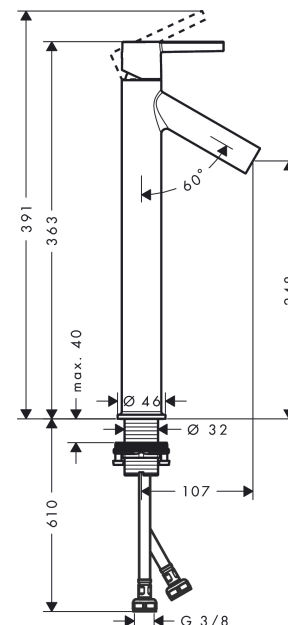

AXOR Starck

Einhebel-Waschtischmischer 250 mit Hebelgriff für Aufsatzwaschtische mit Ablaufgarnitur

Oberfläche: **Brushed Bronze** Artikelnummer: **10103140**

Merkmale

- besteht aus: Einhebel-Waschtischmischer, Ablaufgarnitur
- ComfortZone 250
- Ausladung: 107 mm
- Auslaufhöhe: 248 mm
- Griffvariante: Hebelgriff
- Strahlart: Normalstrahl
- maximale Durchflussmenge bei 3 bar: 5 l/min
- Keramikmischsystem
- Temperaturbegrenzung einstellbar
- für Durchlauferhitzer geeignet
- unverschleißbare Ablaufgarnitur
- Anschlussart: G $\frac{3}{8}$ Anschlussschläuche
- Anschlussgröße: DN15
- EU-Taxonomie: max. 6 l/min - wesentlicher Beitrag (SC) möglich
- DVGW NW-6506BT0622
- P-IX 28555/IO

Technologie

Zertifikate / Nachhaltigkeit

Produktabbildung

Maßzeichnung

AXOR Starck
Einhebel-Waschtischmischer 250 mit Hebelgriff für Aufsatzwaschtische mit Ablaufgarnitur
 Oberfläche: **Brushed Bronze** Artikelnummer: **10103140**

Durchflussdiagramm