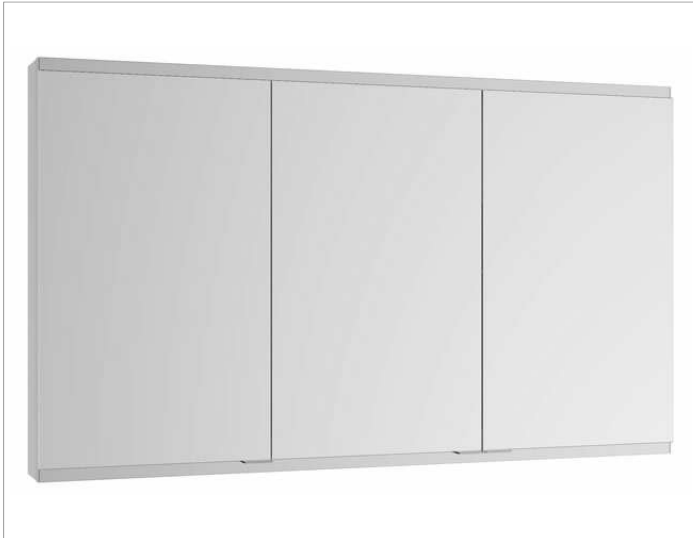

Royal Modular 2.0
800300141000200 Spiegelschrank

PRODUKT

ZEICHNUNG

OBERFLÄCHE

silber-eloxiert

ABMESSUNG

1400 x 900 x 120 mm