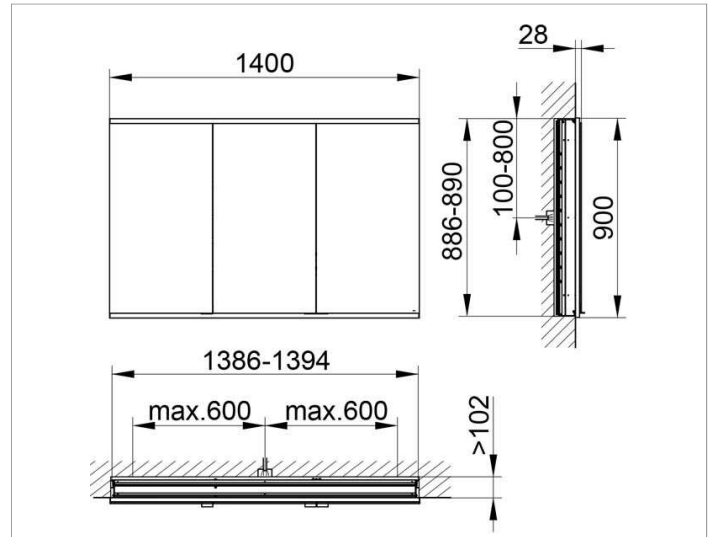

Royal Modular 2.0
800300141000200 Spiegelschrank

PRODUKT

ZEICHNUNG

OBERFLÄCHE

silber-eloxiert

ABMESSUNG

1400 x 900 x 120 mm