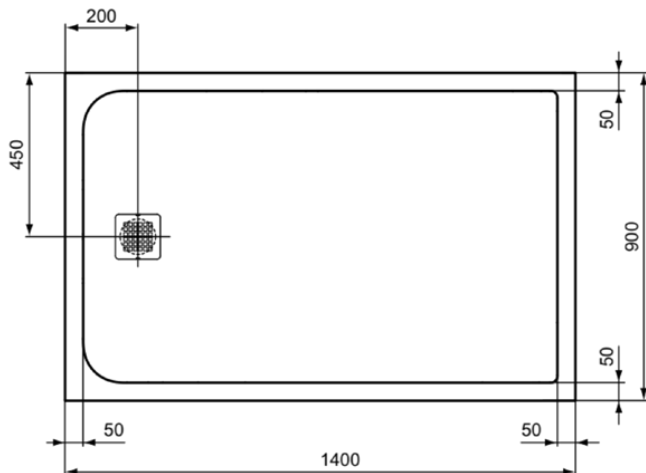

## K8256DD

ULTRA FLAT S | Rechteck-Brausewanne 1400x900x30 mm in kundenspezifisch, ohne Ablaufgarnitur | Antibakteriell, Rutschhemmende Oberfläche, Barrierefrei, gemäß DIN 18040, Zuschneidbar, Easy repair, 30 mm Höhe

### Allgemeine Informationen

Produktart	Rechteck-Brausewanne
Marke	Ideal Standard
Kollektion	ULTRA FLAT S
Farbcode	DD
Farbbeschreibung	Kundenspezifisch
Oberflächenveredelung	Kundenspezifisch
Maximale Höhe (mm)	30
Maximale Breite (mm)	1400
Ausladung (mm)	900
EAN Code	4015413072977
Nettogewicht (kg)	40.70