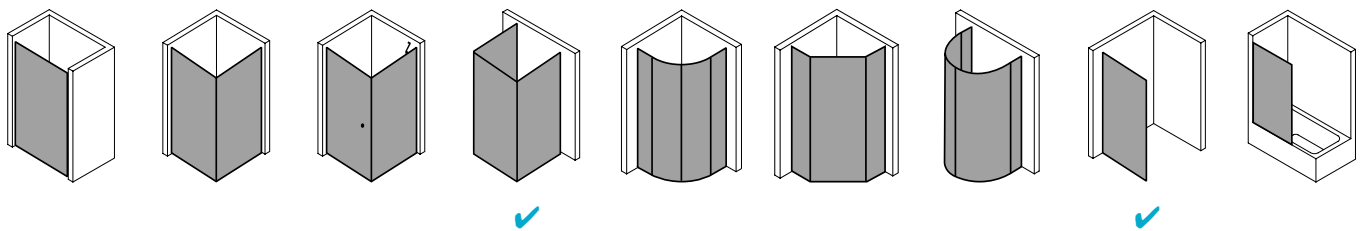

Technische Daten

Höhe	2000 mm
Breite	1300 mm
Tiefe	31 mm
Oberfläche	Silber Hochglanz
Glas	ESG Klar
Beschichtung	ohne
Wanneneinbaumaß	mm
Wanneneinbaumaß (SW)	1.280-1.310 mm
Glasaußenkante	1.255-1.285 mm
Gesamtbreite	1.264-1.294 mm
Anschlag	rechts

Einbausituation