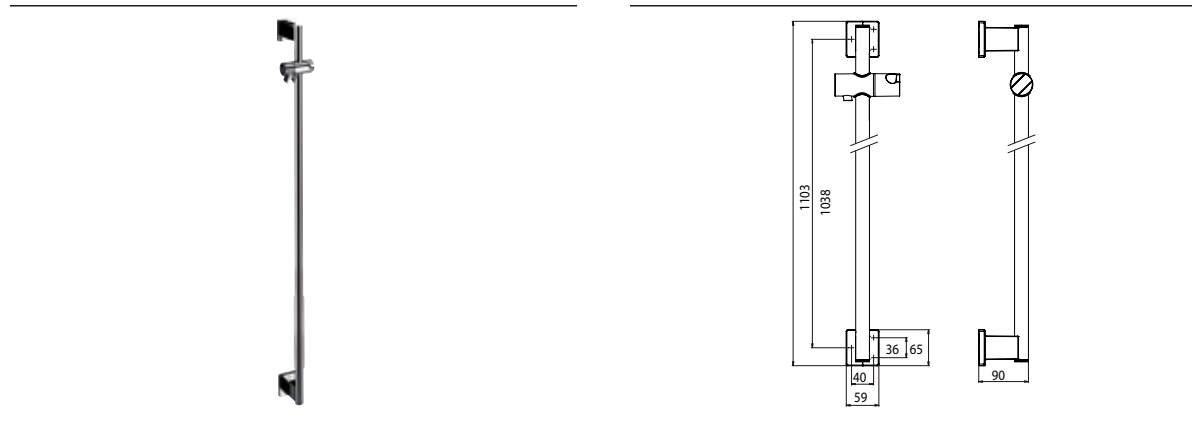

### Dusch-Haltegriff chrom

Art.-Nr.3570 001 10

Befestigungsmaterial / Fastening material: 3 x Fischer- Dübel / Plug - UX 8 x 50 mm 3 x SHR - SEKPF - HO - A2 - Z3 - 6 x 70