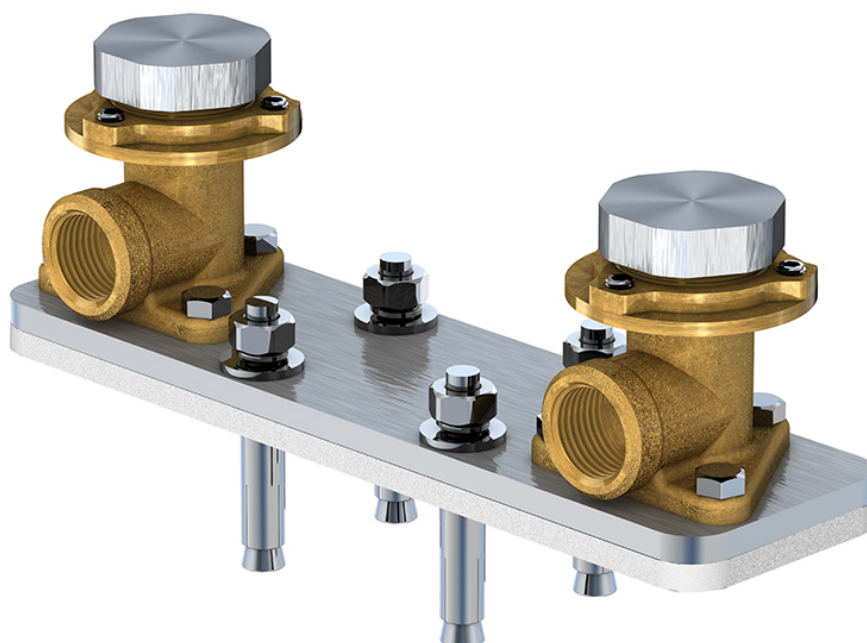

010 1160 Einbaukörper 1/2"

für freistehende Wanne/Brause- Armatur , zur Montage auf dem Rohfußboden (Armatur separat bestellen), chrom

PRODUKTBILD

010 1160 Einbaukörper 1/2"

für freistehende Wanne/Brause- Armatur , zur Montage auf dem Rohfußboden (Armatur separat bestellen), chrom

TECHNISCHE ZEICHNUNG