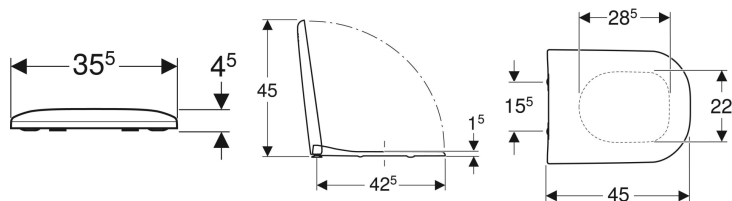

Geberit Smyle WC-Sitz

Beispielbild

Eigenschaften

- WC-Deckel überlappend

Technische Daten

Werkstoff	Duroplast
Befestigungsabstand	15.5 cm

Art.-Nr.	Farbe / Oberfläche	Quick-Release-Scharniere	Absenkautomatik	Befestigung	Scharnierwerkstoff	VE1
500.979.01.1	weiß / glänzend	ja	ja	von oben	Messing verchromt	
500.236.01.1	weiß / glänzend	nein	ja	von oben	Messing verchromt	1 St.
500.235.01.1	weiß / glänzend	nein	nein	von oben	Messing verchromt	1 St.