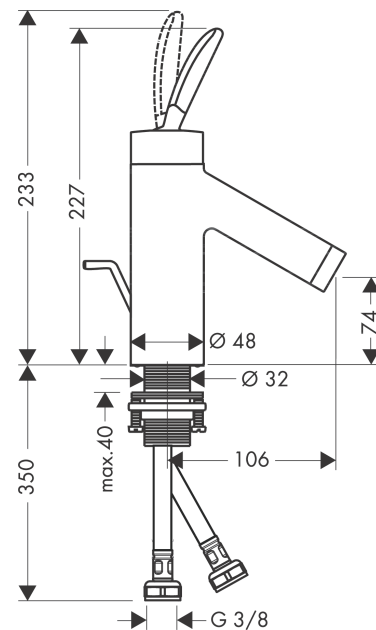

### Merkmale

- besteht aus: Einhebel-Waschtischmischer, Ablaufgarnitur
- ComfortZone 70
- Ausladung: 106 mm
- Auslaufhöhe: 74 mm
- Griffvariante: Pingriff
- Strahlart: Normalstrahl
- maximale Durchflussmenge bei 3 bar: 5 l/min
- Keramikmischsystem
- für Durchlauferhitzer geeignet
- Zugstangen-Ablaufgarnitur G 1¼
- Anschlussart: G ¾ Anschlussschläuche
- Anschlussgröße: DN15
- EU-Taxonomie: max. 6 l/min - wesentlicher Beitrag (SC) möglich
- P-IX 8536/IA

### Produktabbildung

### Maßzeichnung

**AXOR Starck Classic**  
**Einhebel-Waschtischmischer 70 mit Zugstangen-Ablaufgarnitur**  
 Oberfläche: **Brushed Bronze** Artikelnummer: **10010140**