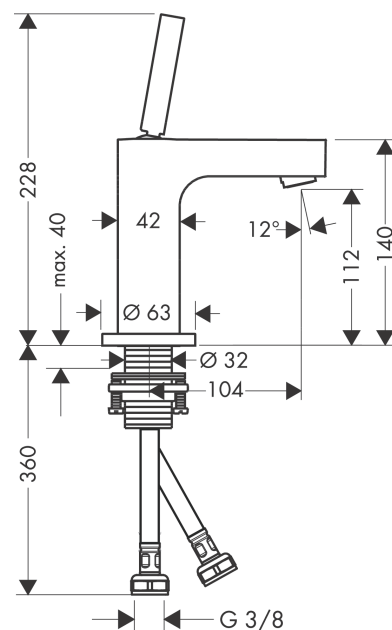

## Merkmale

- besteht aus: Einhebel-Waschtischmischer, Ablaufgarnitur
- ComfortZone 110
- Ausladung: 104 mm
- Auslaufhöhe: 112 mm
- Griffvariante: Pingriff
- Strahlart: Normalstrahl
- maximale Durchflussmenge bei 3 bar: 5 l/min
- Keramikmischsystem
- für Durchlauferhitzer geeignet
- unverschleißbare Ablaufgarnitur
- Anschlussart: G ¾ Anschlussschläuche
- Anschlussgröße: DN15
- EU-Taxonomie: max. 6 l/min - wesentlicher Beitrag (SC) möglich
- DVGW NW-6506BT0603
- P-IX 9508/IA

## Produktabbildung

## Maßzeichnung

**AXOR Citterio**  
**Einhebel-Waschtismischer 110 mit Pingriff und Ablaufgarnitur**  
 Oberfläche: **Polished Gold Optic** Artikelnummer: **39018990**