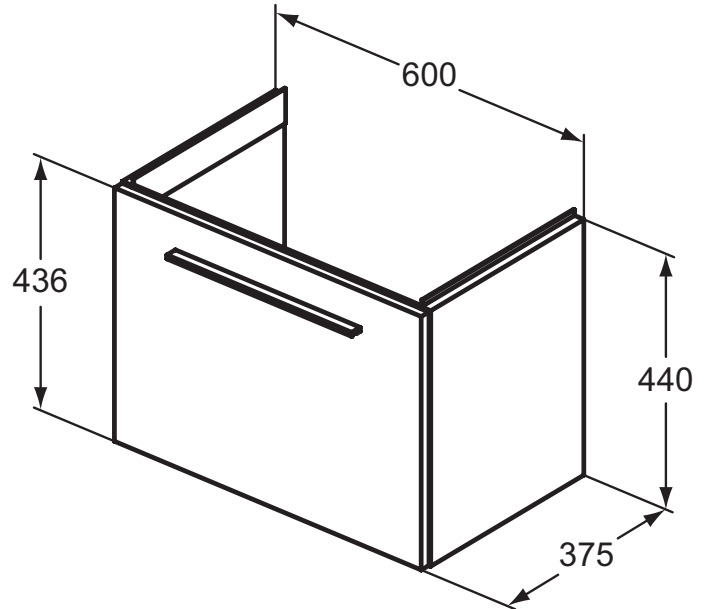

## Ideal Standard i.life S

Artikel-Nr.: T5292NG

### Waschtischunterschrank 600x440mm

Ideal Standard i.life S Waschtischunterschrank  
600x440mm, mit 1 Softclose Auszug

Farbe: NG - Quarzgrau

Eigenschaften: .

#### Mehr Produktdetails:

Montage:	Wandhängend
Gewicht (kg):	15,49
Material:	Holz
Designer:	Palomba Serafini Associati
Höhe (mm):	440
Breite (mm):	600
Tiefe/Ausladung (mm):	375
Form:	Rechteckig

Ideal Standard GmbH - Deutschland