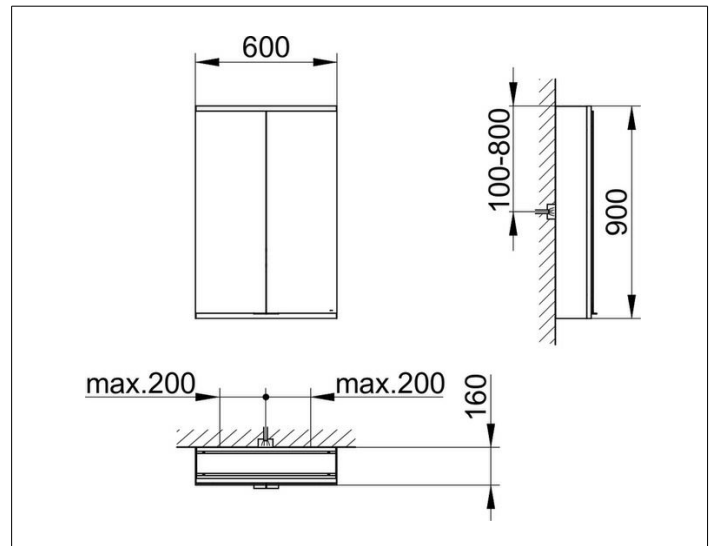

Royal Modular 2.0
800201061100000 Spiegelschrank

PRODUKT

ZEICHNUNG

OBERFLÄCHE

silber-eloxiert

ABMESSUNG

600 x 900 x 160 mm