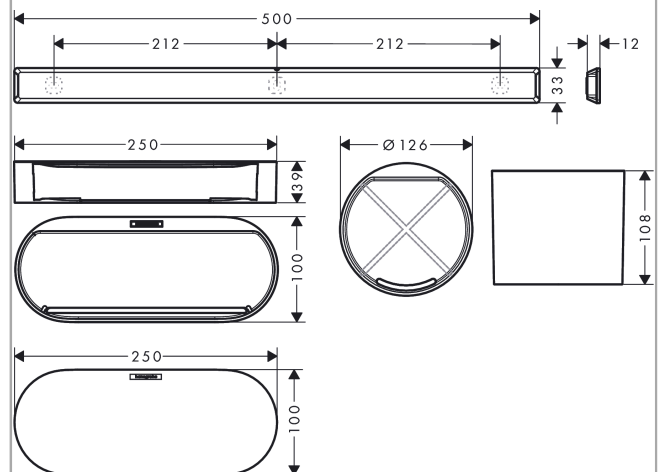

WallStoris

Badezimmerset

Oberfläche: **Mattschwarz** Artikelnummer: **27968670**

Beschreibung

Merkmale

- besteht aus: Wandstange, Ablagekorb, Deckel, Becher
- Material: durchgefärbter Kunststoff
- Wandmontage
- horizontale Montage
- ideal geeignet für Fliesen, Glas, Metall
- Anwendung - kleben oder bohren
- inkl. Klebeset
- Accessoire wird auf die Wandstange geklickt
- Aufbewahrungsmöglichkeit für Duschabzieher
- Ideal zur Aufbewahrung von Shampoo, Rasierapparat, Zahnpasta
- mit Trennwand, welche umpositioniert oder entfernt werden kann
- bietet Ablagefläche
- spülmaschinenfest, leicht zu reinigen
- verdeckte Befestigung
- Aussparung zum Abfließen von Wasser

Technologie

Designpreise

reddot winner 2021

Produktabbildung

Maßzeichnung

WallStoris
 Badezimmer-Set
 Oberfläche: **Mattschwarz** Artikelnummer: **27968670**

Explosionszeichnung

Baujahr: >05/21

WallStoris
Badezimmerset
 Oberfläche: **Mattschwarz** Artikelnummer: **27968670**

Ersatzteilliste

Baujahr: >05/21

Pos.	Beschreibung	Artikelnummer	PG	VE
1	-	27902670	98	1
2	-	27913670	98	1
3	-	27921670	98	1
4	-	27925670	98	1