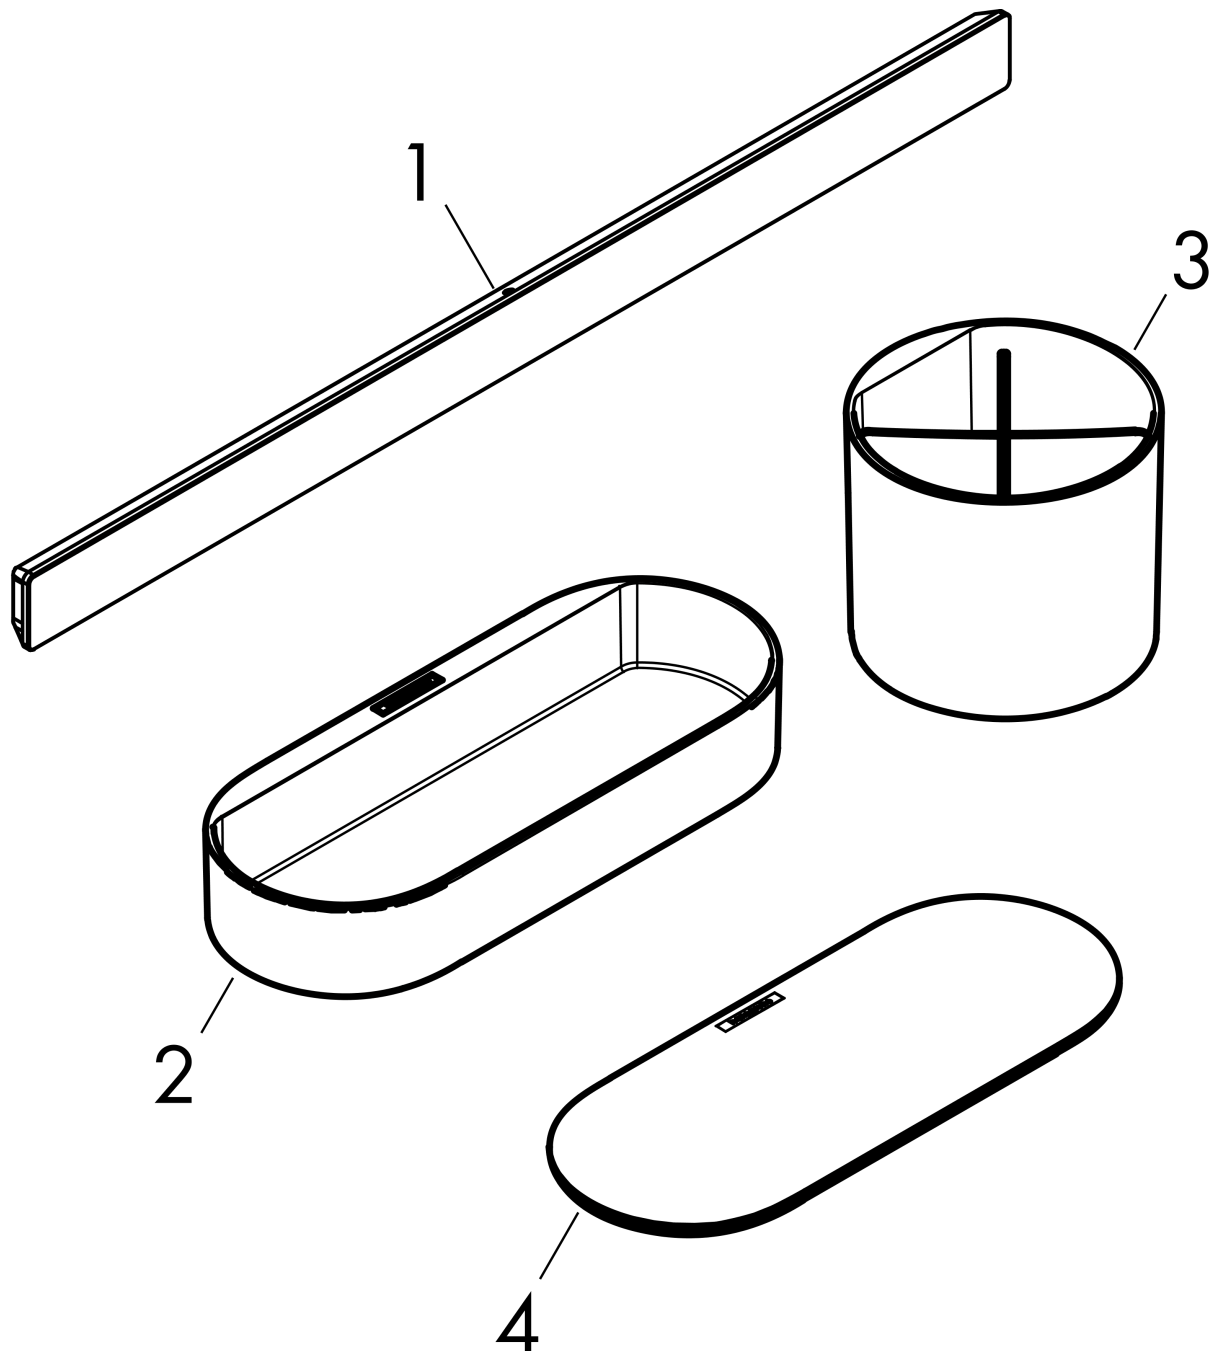

WallStoris

Badezimmerset

Oberfläche: **Mattschwarz** Artikelnummer: **27968670**

Beschreibung

Merkmale

- besteht aus: Wandstange, Ablagekorb, Deckel, Becher
- Material: durchgefärbter Kunststoff
- Wandmontage
- horizontale Montage
- ideal geeignet für Fliesen, Glas, Metall
- Anwendung - kleben oder bohren
- inkl. Klebeset
- Accessoire wird auf die Wandstange geklickt
- Aufbewahrungsmöglichkeit für Duschabzieher
- Ideal zur Aufbewahrung von Shampoo, Rasierapparat, Zahnpasta
- mit Trennwand, welche umpositioniert oder entfernt werden kann
- bietet Ablagefläche
- spülmaschinenfest, leicht zu reinigen
- verdeckte Befestigung
- Aussparung zum Abfließen von Wasser

Technologie

Designpreise

reddot winner 2021

Produktabbildung

Maßzeichnung

WallStoris
 Badezimmer-Set
 Oberfläche: **Mattschwarz** Artikelnummer: **27968670**

Explosionszeichnung

Baujahr: >05/21

WallStoris
Badezimmerset
 Oberfläche: **Mattschwarz** Artikelnummer: **27968670**

Ersatzteilliste

Baujahr: >05/21

Pos.	Beschreibung	Artikelnummer	PG	VE
1	-	27902670	98	1
2	-	27913670	98	1
3	-	27921670	98	1
4	-	27925670	98	1