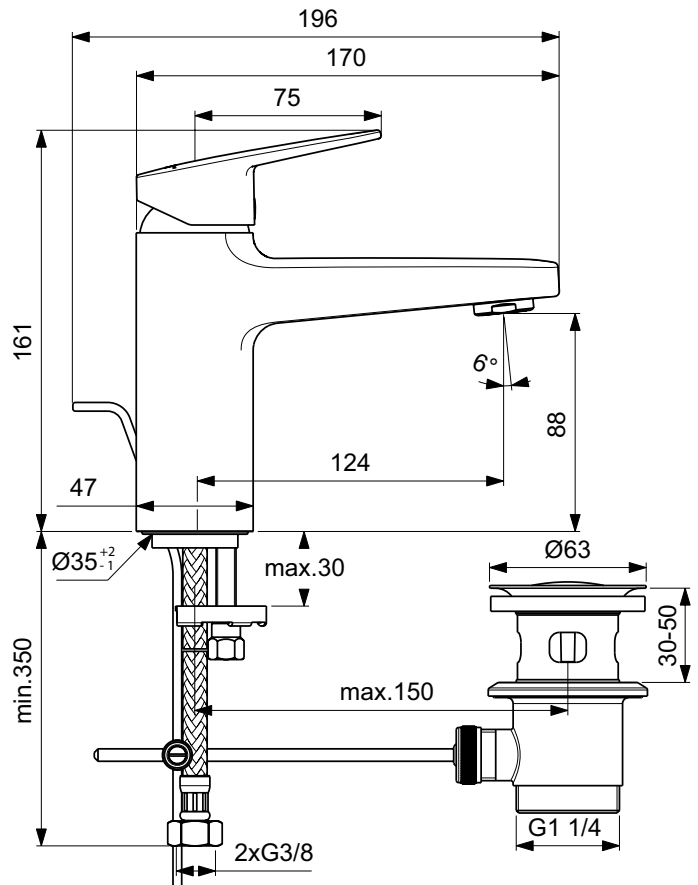

### Mehr Produktdetails:

Montage:	Standmontage
Funktionsweise:	Einhebel
Zulassungen:	DIN EN 817, DIN EN 200, DIN 4109 Gruppe 1
Betriebsdruck (bar):	3
Durchfluß (L):	5
Hahnlöcher:	1
Gewicht (kg):	1,71
Material:	Messing
Designer:	Palomba Serafini Associati
Höhe (mm):	161
Breite (mm):	47
Tiefe/Ausladung (mm):	196