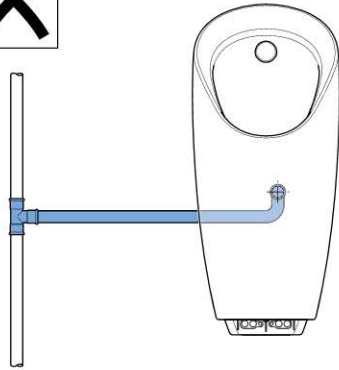

Installation Manual

Montageanleitung
Instructions de montage
Istruzioni per il montaggio

**KNOW
HOW**
INSTALLED

Geberit International AG
Schachenstrasse 77, CH-8645 Jona
documentation@geberit.com
→ www.geberit.com