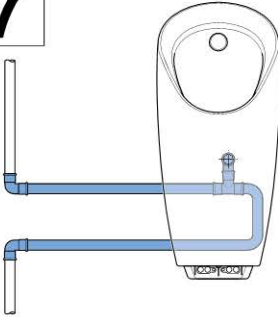

Installation Manual

Montageanleitung
Instructions de montage
Istruzioni per il montaggio

**KNOW
HOW**
INSTALLED

Geberit International AG
Schachenstrasse 77, CH-8645 Jona
documentation@geberit.com
→ www.geberit.com