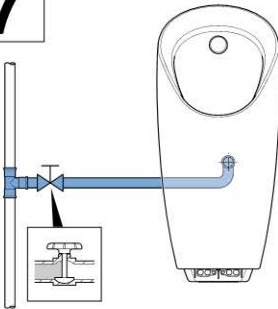

Installation Manual

Montageanleitung
Instructions de montage
Istruzioni per il montaggio

**KNOW
HOW**
INSTALLED

Geberit International AG
Schachenstrasse 77, CH-8645 Jona
documentation@geberit.com
→ www.geberit.com