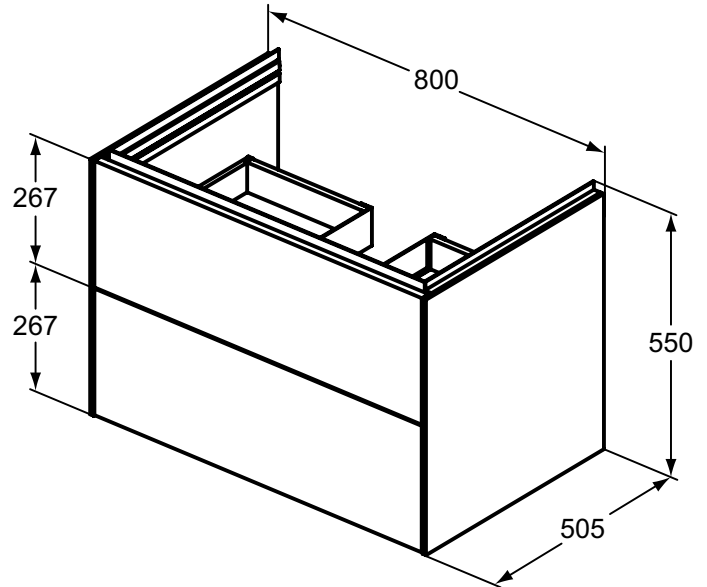

Ideal Standard

Conca

Artikel-Nr.: T4574Y4

## Waschtischunterschrank 800x555mm

Conca Waschtischunterschrank 800x555mm, mit 2 Push-Pull Auszügen

**Farbe:** Y4 - Eiche geflammt

**Eigenschaften:** .Push-Pull Möbel  
.FSC Zerifiziert

### Mehr Produktdetails:

Montage:	Wandhängend
Gewicht (kg):	41,00
Material:	MDF
Designer:	Palomba Serafini Associati
Höhe (mm):	555
Breite (mm):	800
Tiefe/Ausladung (mm):	505
Form:	Rechteckig

Ideal Standard GmbH - Deutschland