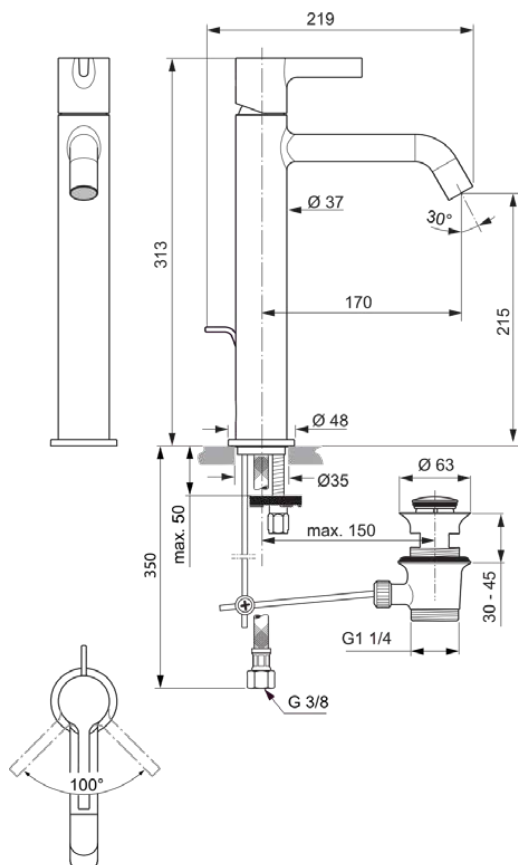

JOY | Waschtischarmatur 48x170x313 mm in magnetic grey, mit Ablaufgarnitur | EasyFix, Verdeckter Strahlregler, Durchflussbegrenzer, EPD, FirmaFlow, PVD Technologie

### Allgemeine Informationen

Produktart	Waschtischarmatur
Marke	Ideal Standard
Kollektion	JOY
Designer	Palomba Serafini Associati
Farbcode	A5
Farbbeschreibung	Magnetic Grey
Oberflächenveredelung	satın
Maximale Höhe (mm)	313
Maximale Breite (mm)	48
Ausladung (mm)	219
Befestigungsart	EasyFix
EAN Code	3800861087267
Mit Environmental Product Declaration	Ja
Nettogewicht (kg)	2.02