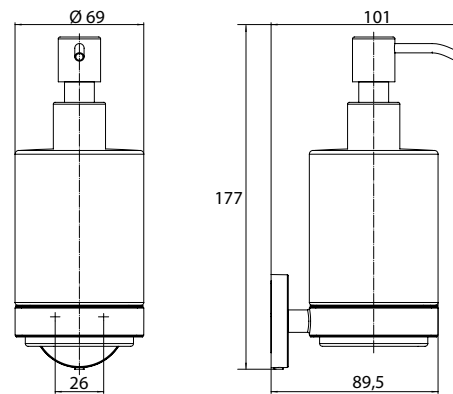

PRODUKTINFORMATION

Flüssigseifenspender, Behälter Kristallglas klar, Pumpe Kunststoff chrom

Art.-Nr.4321 001 00

Wandmodell