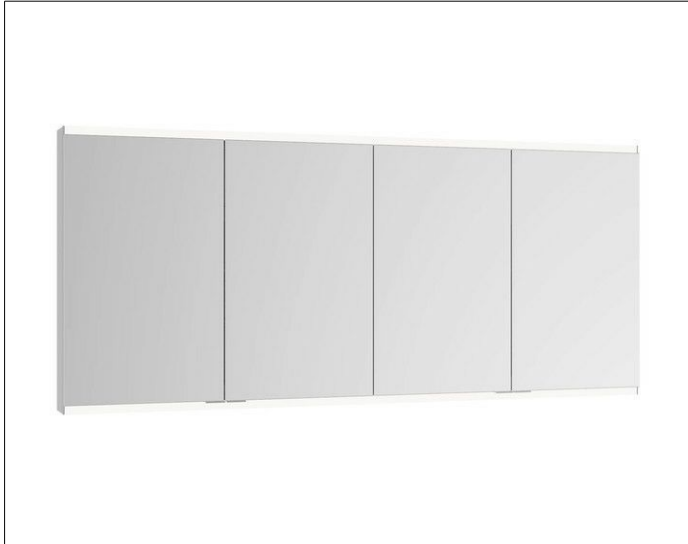

Royal Modular 2.0

800410161000500 Spiegelschrank

PRODUKT

ZEICHNUNG

EEK: C ,

OBERFLÄCHE

silber-eloxiert

ABMESSUNG

1600 x 900 x 120 mm