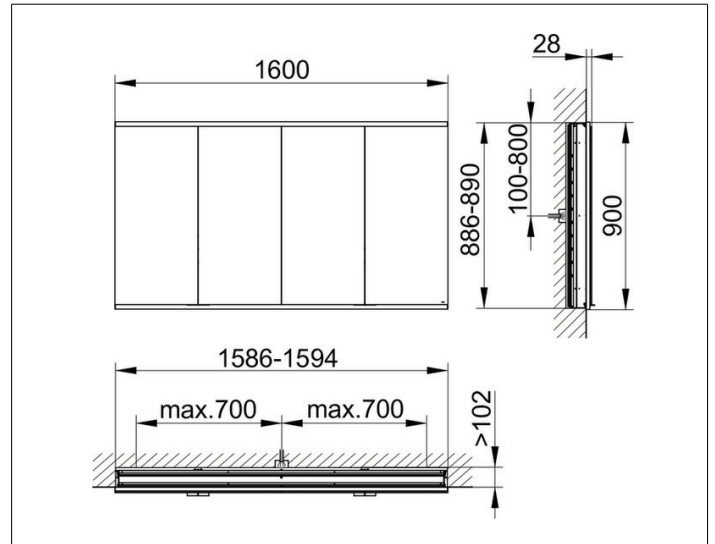

Royal Modular 2.0

800410161000500 Spiegelschrank

PRODUKT

ZEICHNUNG

EEK: C ,

OBERFLÄCHE

silber-eloxiert

ABMESSUNG

1600 x 900 x 120 mm