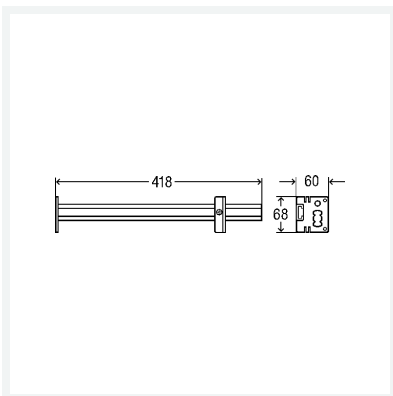

**Prevista Dry Plus-Armaturenträger  
für AP-Armatur  
breitenverstellbar**

**Ausstattung**

Befestigungsmaterial für Modul und Viega Wandscheiben

**Modell 8555.33**

**Artikel 776 350**

## Eigenschaften

Breite	B	420
Gewicht	823,5 g	
Volumen	7316,75 cm <sup>3</sup>	
Werkstoff	Stahl	