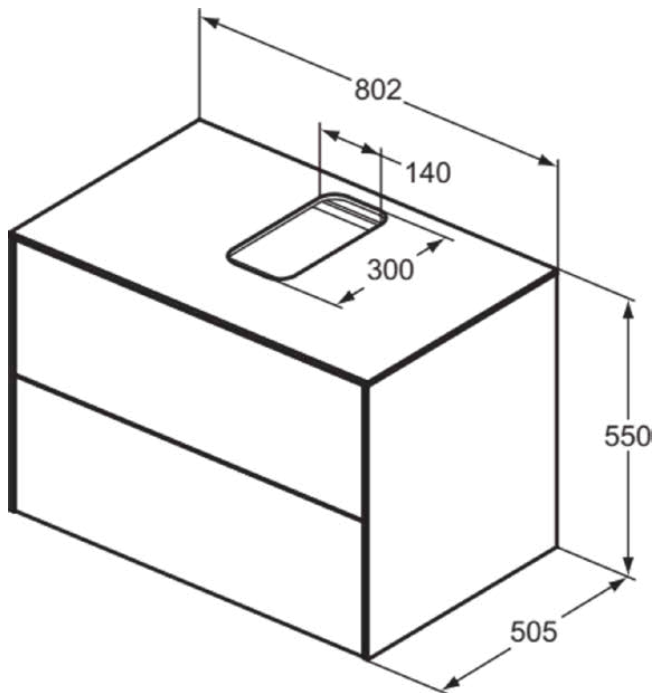

CONCA

T3941Y2

CONCA | Waschtisch-Unterschrank 802x505x550 mm in anthrazit matt lackiert, 2 Schubladen | Push-to-open

Bild & Zeichnung

Allgemeine Informationen

Produktart	Waschtisch-Unterschrank
Marke	Ideal Standard
Kollektion	CONCA
Designer	Palomba Serafini Associati
Farbcode	Y2
Farbbeschreibung	Anthrazit Matt Lackiert
Oberflächenveredelung	Matt
Maximale Höhe (mm)	550
Maximale Breite (mm)	802
Ausladung (mm)	505
Befestigungsart	Befestigungsset
EAN Code	8014140460800
Nettogewicht (kg)	44.00

Funktionen

Push-to-open

Downloads

- [Montageanleitung](#)
- [Ersatzteilliste](#)

Produktspezifikationen

Mit Waschtischplatte	Ja
Mit Ausschnitt	Ja
Position des Ausschnitts	Mitte
Anzahl der Türen (gesamt)	0
Anzahl der Türen (links öffnend)	0
Anzahl der Türen (rechts öffnend)	0
Anzahl der Schwingtüren	0
Anzahl der Schiebetüren	0
Anzahl der Rolltüren	0
Anzahl der Auszüge (gesamt)	2
Anzahl der externen Auszüge	2
Anzahl der internen Auszüge	0
Auszugsmechanismus	Push-to-open
Einzugsmechanismus	Soft-closing
Anzahl der offenen Fächer	0
Anzahl der Ablagen	0
Mit Steckdose	Nein
Mit Innenbeleuchtung	Nein
Materialspezifikation (Korpus)	Hochverdichtete 3-Schicht Spanplatte
Platzsparendes Modell	Nein
Materialspezifikation Waschtischplatte	MDF lackiert
PVD Technologie	Nein
IdealPlus Technologie	Nein